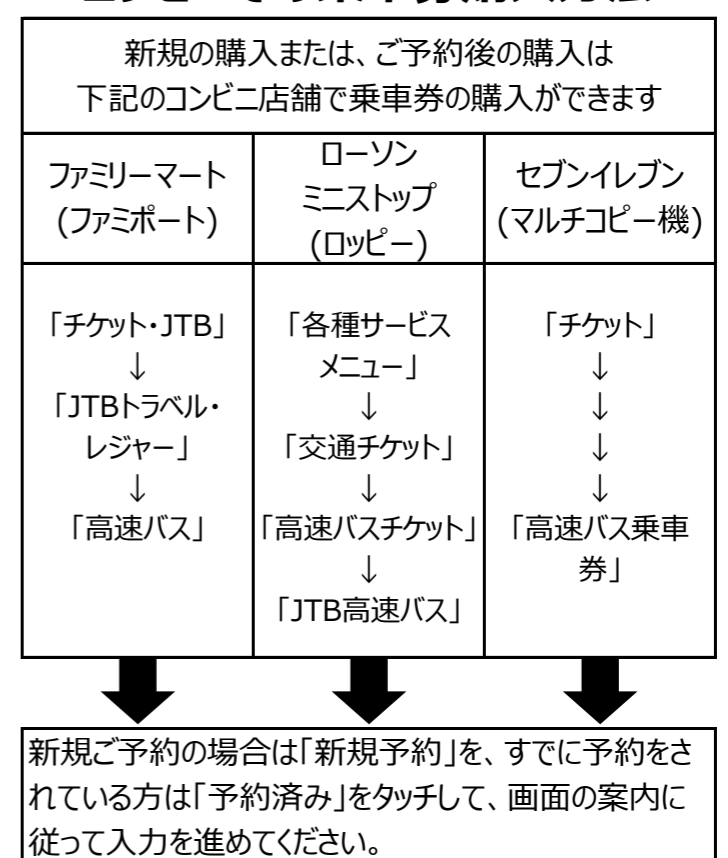

酒田・余目・鶴岡 ⇄ 東京駅・「東京ディズニーランド®」		
「東京ディズニーランド®」行	停留所名	「東京ディズニーランド®」発
...	さかた海鮮市場前(降車のみ)	6:35着
22:30発	酒田庄交バスターミナル	6:25着
22:45発	イオン酒田南店	6:10着
23:00発	庄内町余目駅前	5:55着
23:30発	エスモールバスターミナル	5:25着
23:45発	庄内観光物産館	5:15着
↓	⋮	↑
6:20着	東京駅日本橋口(降車のみ)	...
...	東京駅八重洲南口(乗車のみ)	22:40発
7:10着	「東京ディズニーランド®」	21:35発

《重要》新宿行2号車以降の降車地として、新宿西口を使用いたします。ご利用時間、場所等をご確認の上、

※バスタ新宿の乗車地は4階、降車地は3階になります。

東京線をご利用のお客様へ

- ◇2019年6月1日現在の内容です。年度の途中でも時刻改正・運賃改定により変更となる場合がございますので、ご確認の上ご利用ください。
- ◆東京線の往復割引(出発日を含めて7日間)は、ご利用前に予約・購入となります。バス車内では往復券の販売はしていません。
- ◇乗車券の購入発券方法は、乗車券の種類(ネット販売・コンビニ券など)によって違いがあります。それぞれの説明を必ずご確認の上ご利用ください。
- ◆予約制の高速バスをご利用の際は、事前に予約・乗車券をご購入ください。購入期限のある路線については、必ず指定された購入期限まで乗車券をお買い求めください。購入期限を過ぎますと、ご予約は自動的にキャンセルされます。
- ◇乗車券(ネット販売・コンビニ券を除く)の便変更・キャンセル・払戻は購入窓口の営業時間内に限り乗車券記載の出発時刻までお取り扱いしております。お乗り遅れの乗車券の払戻・変更はできません。出発時刻をご確認の上ご乗車下さい。また、変更手数料・キャンセル手数料などご確認の上ご利用ください。
- ※コンビニエンスストアで販売する高速バス乗車券は、JTB HTA販売センターが運営しております。TEL0570-01-6009(6:00~23:00)
- ◆万が一乗車券を忘れたり、紛失した場合は再度現金にて片道分の運賃をお支払い頂くことになります。お支払い頂けない場合には、ご乗車できません。
- ◇道路交通法の改正により、後部座席におけるシートベルトの着用が義務化され、幼児(未就学児)のお客様も座席を占有されますので、小児運賃を申し受けます。人数分の乗車券のご購入が必要となります。
- ◆高速道路の通行止め・道路状況・気象状況により大幅な遅延を生ずる場合がありますので、あらかじめご了承の上ご利用ください。接続や乗り継ぎには余裕を持った行程をお立てください。なお、遅延等で発生した損害についてその責任は一切負いかねますのでご了承ください。

コンビニでの乗車券購入方法

東京線 運賃表		渋谷・池袋・大宮・新宿・東京駅 秋葉原・上野・「東京ディズニーランド®」			
6月1日運賃改定		大人	小児	学割	
鶴岡	エスモールバスターミナル 庄内観光物産館	片道	7,800	3,900	6,200
		往復	14,000	7,000	.....
酒田・余目	さかた海鮮市場前(降車のみ) 酒田庄交バスターミナル イオン酒田南店 庄内町余目駅前	片道	8,100	4,050	6,500
		往復	14,600	7,300	.....

(単位:円)

※渋谷・新宿・「東京ディズニーランド®」発着便を組み合わせOK! 往復割引適用されます。(学割を除く)
※往復割引(出発日を含めて7日間)は、ご利用前に予約・購入となります。バス車内では往復券の販売はしていません。
※ご予約後は、必ず指定された購入期限までに乗車券をお買い求めください。

【重要】購入期限を過ぎますと、渋谷線・新宿線・「東京ディズニーランド®」線のご予約は自動的にキャンセルされます。