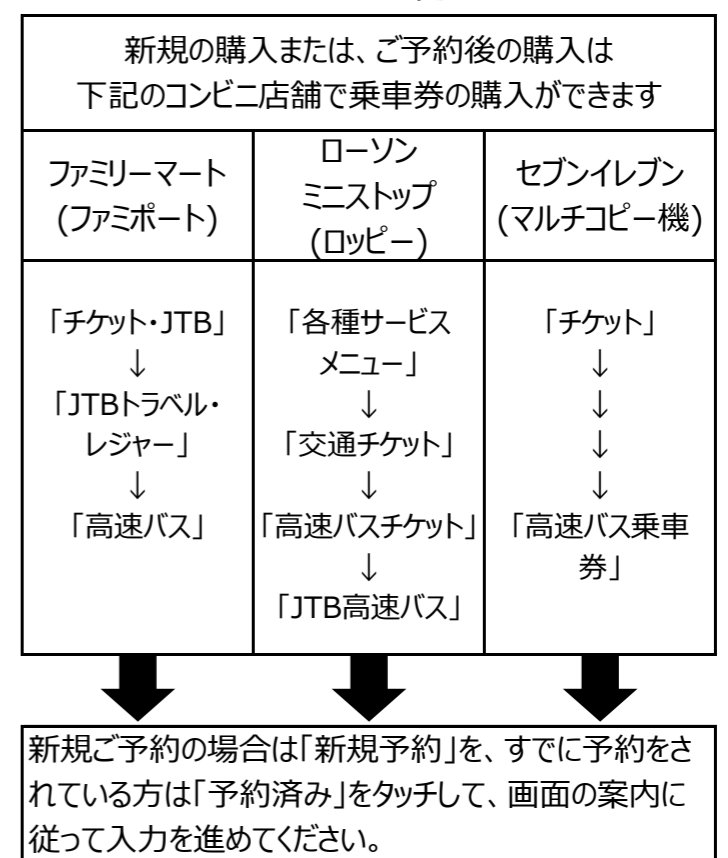

《重要》新宿行2号車以降の降車地として、新宿西口を使用いたします。ご到着時間、場所等をご確認の上、

※バスタ新宿の乗車地は4階、降車地は3階になります。

※2019年11月1日より「東京ディズニーランド®」の乗降場所・出発時刻が上記のとおり変更されますので、ご注意ください。

東京線をご利用のお客様へ

- ◇2019年11月1日現在の内容です。年度の途中でも時刻改正・運賃改定により変更となる場合がございますので、ご確認の上ご利用ください。
- ◆東京線の往復割引(出発日を含めて7日間)は、ご利用前に予約・購入となります。バス車内では往復券の販売はしていません。
- ◇乗車券の購入発券方法は、乗車券の種類(ネット販売・コンビニ券など)によって違いがあります。それぞれの説明を必ずご確認の上ご利用ください。
- ◆予約制の高速バスをご利用の際は、事前に予約・乗車券をご購入ください。購入期限のある路線については、必ず指定された購入期限まで乗車券をお買い求めください。購入期限を過ぎますと、ご予約は自動的にキャンセルされます。
- ◇乗車券(ネット販売・コンビニ券を除く)の便変更・キャンセル・払戻は購入窓口の営業時間内に限り乗車券記載の出発時刻までお取り扱いしております。お乗り遅れの乗車券の払戻・変更はできません。出発時刻をご確認の上ご乗車下さい。また、変更手数料・キャンセル手数料などご確認の上ご利用ください。
- ※コンビニエンスストアで販売する高速バス乗車券は、JTB HTA販売センターが運営しております。Tel.0570-01-6009(6:00~23:00)
- ◆万が一乗車券を忘れたり、紛失した場合は再度現金にて片道分の運賃をお支払い頂くことになります。お支払い頂けない場合には、ご乗車できません。
- ◇道路交通法の改正により、後部座席におけるシートベルトの着用が義務化され、幼児(未就学児)のお客様も座席を占有されますので、小児運賃を申し受けます。人数分の乗車券のご購入が必要となります。
- ◆高速道路の通行止め・道路状況・気象状況により大幅な遅延を生ずる場合がありますので、あらかじめご了承の上ご利用ください。接続や乗り継ぎには余裕を持った行程をお立てください。なお、遅延等で発生した損害についてその責任は一切負いかねますのでご了承ください。

コンビニでの乗車券購入方法

東京線 運賃表 6月1日運賃改定		渋谷・池袋・大宮・新宿・東京駅 秋葉原・上野・「東京ディズニーランド®」			
		大人	小児	学割	
鶴岡	エスモールバスターミナル 庄内観光物産館	片道	7,800	3,900	6,200
		往復	14,000	7,000	.....
酒田・余目	さかた海鮮市場前(降車のみ) 酒田庄交バスターミナル イオン酒田南店 庄内町余目駅前	片道	8,100	4,050	6,500
		往復	14,600	7,300	.....

(単位:円)

※渋谷・新宿・「東京ディズニーランド®」発着便を組み合わせOK! 往復割引適用されます。(学割を除く)
※往復割引(出発日を含めて7日間)は、ご利用前に予約・購入となります。バス車内では往復券の販売はしていません。
※ご予約後は、必ず指定された購入期限までに乗車券をお買い求めください。

【重要】購入期限を過ぎますと、渋谷線・新宿線・「東京ディズニーランド®」線のご予約は自動的にキャンセルされます。