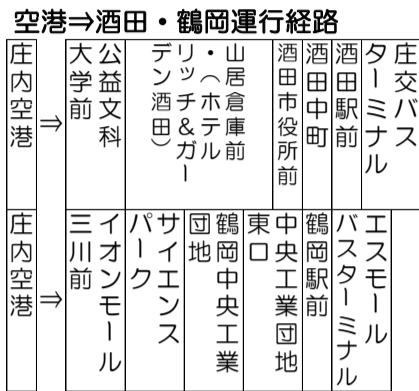

平成30年10月28日～平成31年3月30日

庄内空港連絡バス 時刻表

★ 酒田市内⇒庄内空港

停留所	庄交バスターミナル②	酒田駅前	大通り商店街	山居倉庫前	新リッチ&ガーデン前	公益文科大学前	庄内空港着
運賃	840円	840円	790円	750円	750円	650円	
酒田発	5:50	5:51	5:53	5:55	5:56	6:00	6:25
	7:05	7:06	7:08	7:10	7:11	7:15	7:40
	11:20	11:21	11:23	11:25	11:26	11:30	11:55
	16:15	16:16	16:18	16:20	16:21	16:25	16:50

★ 鶴岡市内⇒庄内空港

停留所	エスモールバスターミナル②	鶴岡駅前③	中央工業団地東口	鶴岡中央工業団地	サイエンスパーク	イオモール三川前	庄内空港着
運賃	780円	760円	700円	700円	700円	320円	
鶴岡発	6:00	6:02	6:05	6:05	6:08	6:18	6:28
	7:00	7:02	7:05	7:05	7:08	7:18	7:28
	11:20	11:22	11:25	11:25	11:28	11:38	11:48
	16:20	16:22	16:25	16:25	16:28	16:38	16:48

航空機ダイヤ

便名	庄内発	羽田着
ANA394東京行	7:15	8:20
ANA396東京行	8:40	9:45
ANA398東京行	12:50	13:55
ANA400東京行	17:50	18:55

便名	羽田発	庄内着
ANA393東京発	6:55	7:55
ANA395東京発	11:10	12:10
ANA397東京発	15:55	16:55
ANA399東京発	20:15	21:15

庄内空港発→

- 酒田ゆき (所要約 35～40分)
- 鶴岡ゆき (所要約 28～30分)

※飛行機の到着時刻に合わせて出発します。出発目安は、**到着の10分後**です。お客様が揃い次第となります。