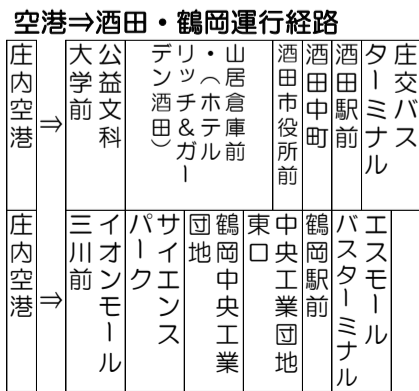

航空機ダイヤ

便名	庄内発	羽田着
ANA394東京行	7:15	8:20
ANA396東京行	8:40	9:45
ANA398東京行	12:50	13:55
ANA400東京行	17:50	18:55

便名	羽田発	庄内着
ANA393東京発	6:55	7:55
ANA395東京発	11:10	12:10
ANA397東京発	15:55	16:55
ANA399東京発	20:15	21:15

庄内空港発→

- 酒田ゆき (所要約 35～40分)
- 鶴岡ゆき (所要約 28～30分)

※飛行機の到着時刻に合わせて出発します。出発目安は、**到着の10分後**です。お客様が揃い次第となります。