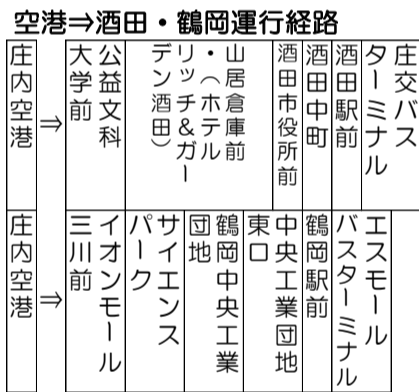

## 航空機ダイヤ

便名	庄内発	羽田着
ANA394東京行	7:15	8:20
ANA396東京行	8:40	9:45
ANA398東京行	12:50	13:55
ANA400東京行	17:50	18:55

便名	羽田発	庄内着
ANA393東京発	6:55	7:55
ANA395東京発	11:10	12:10
ANA397東京発	15:55	16:55
ANA399東京発	20:15	21:15

**庄内空港発→**

- 酒田ゆき (所要約 35～40分)
- 鶴岡ゆき (所要約 28～30分)

※飛行機の到着時刻に合わせて出発します。出発目安は、**到着の10分後**です。お客様が揃い次第となります。

当日のバス運行に関するお問い合わせは-庄内交通㈱ ◎鶴岡営業所 0235-22-2608 ◎酒田営業所 0234-33-7255

飛行機のお問い合わせは-----  
ANA庄交プラザ  
◎鶴岡カウンター TEL 0235-24-3549 (平日9:30～18:00) (土日祝9:30～17:00)  
◎酒田カウンター TEL 0234-24-4007