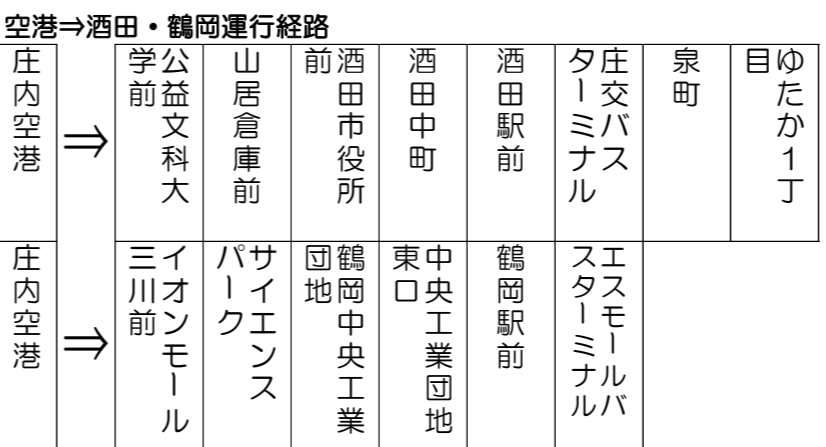

◀ バス運行に関するお問い合わせは ▶

庄内交通株式会社
鶴岡営業所 0235-22-2608
酒田営業所 0234-33-7255

★庄内空港連絡バス・運行はこちらから

※GK777およびGK776は、この期間の運航設定がありません。
★このバスは航空機が運休の場合、バスも運休となる場合があります。
また、バス時刻は上記期間中でも変更となる場合がございます。ご利用の際はご確認ください。