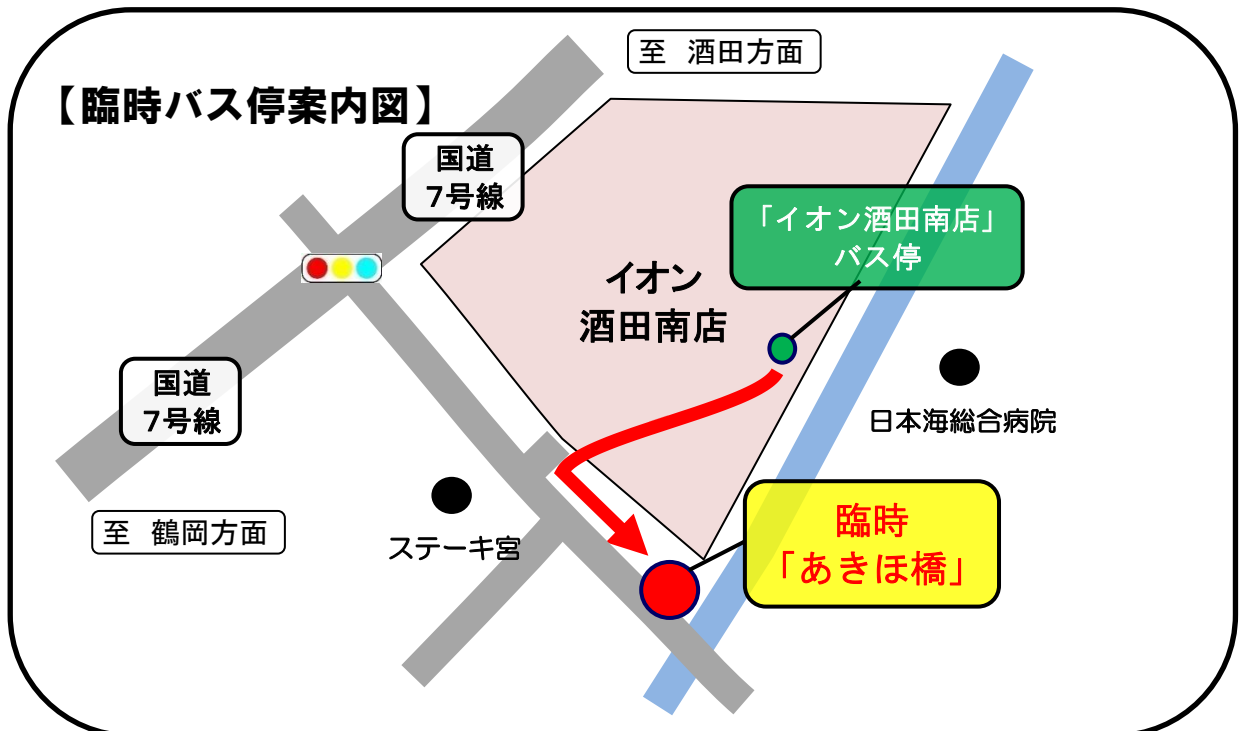

令和6年8月3日(土) 15:00～ バス乗り場変更

「酒田の花火」開催に伴い、以下のダイヤにつきましては、
イオン酒田南店の乗り場を下図の通りに変更させていただきます。

【酒田～渋谷・東京ディズニーランド®、新宿線】

◆酒田→渋谷・東京ディズニーランド®、新宿			イオン酒田南店
	運行会社	酒田駅前発	出発時間
酒田→渋谷・東京ディズニーランド®	国際興業	21:45	22:00
酒田→新宿	国際興業	22:15	22:30

【本荘・酒田～仙台線】

◆本荘・酒田→仙台			イオン酒田南店
	運行会社	酒田駅前発	出発時間
酒田→仙台	宮城交通	15:00	15:15
	山交バス	18:00	18:15

◆仙台→酒田・本荘			イオン酒田南店
	運行会社	仙台駅前発	出発時間
仙台→酒田	山交バス	12:15	15:35
	庄内交通	14:35	17:50
	庄内交通	16:25	19:40
	庄内交通	17:05	20:40
	庄内交通	17:50	21:05
	庄内交通	19:05	22:20

【酒田～山形線】

◆酒田→山形			イオン酒田南店
	運行会社	酒田駅前発	出発時間
酒田→山形	庄内交通	15:40	15:55

◆山形→酒田			イオン酒田南店
	運行会社	山交BT発	出発時間
山形→酒田	庄内交通	15:40	18:07
	庄内交通	17:40	20:07
	庄内交通	19:50	22:17

【酒田～三川線】

◆酒田→三川			イオン酒田南店
	運行会社	ゆたか1丁目発	出発時間
酒田→三川	庄内交通	15:50	16:17

◆三川→酒田			イオン酒田南店
	運行会社	始発時間	出発時間
三川→酒田	庄内交通	14:50	15:10
		17:05	17:25

【臨時バス停案内図】

問い合わせ先…庄内交通(株)酒田営業所 0234-33-7255