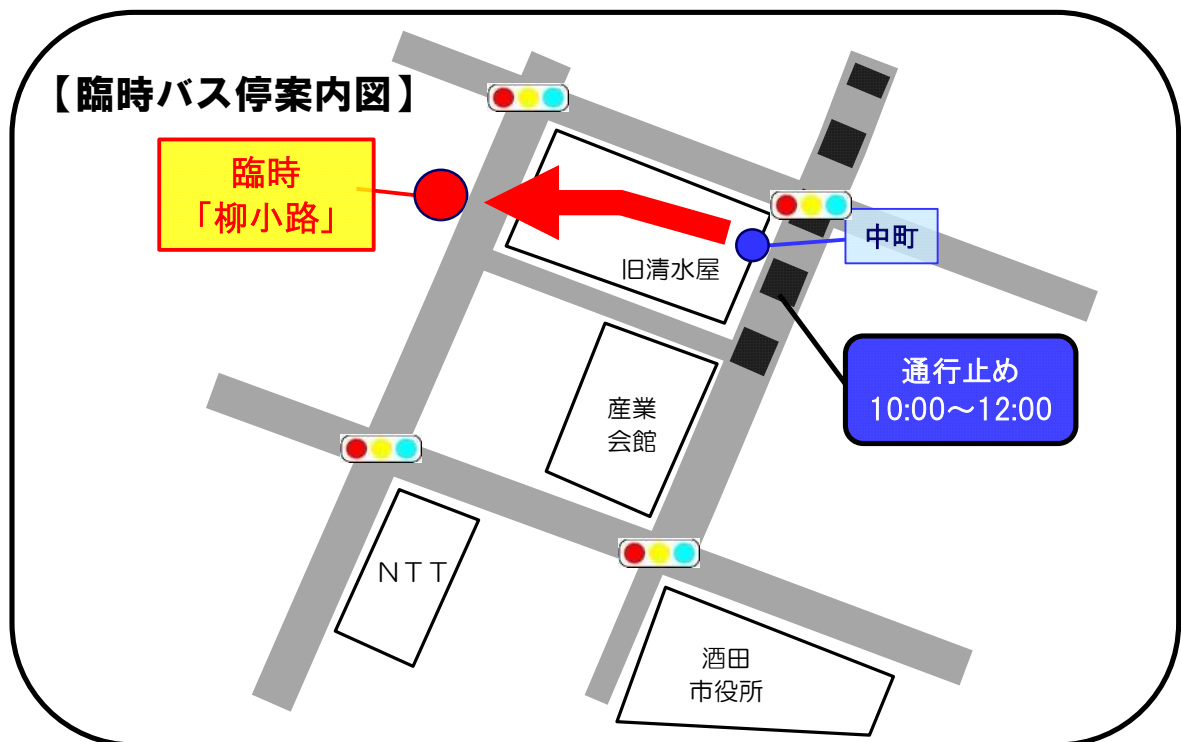

令和7年1月26日(日)
酒田市消防出初式に伴う迂回ダイヤ

令和7年1月26日(日) 10:00~12:00
酒田市消防出初式に伴い、以下のダイヤにつきましては
下図の通り、乗降場所を変更させていただきます。

【イオンモール三川線】

路線	始発場所	始発時間	停車しないバス停	最寄りのバス停
イオンモール三川 → ゆたか1丁目	イオンモール三川	10:55	中町	柳小路(臨時)

問い合わせ先…庄内交通(株)酒田営業所 0234-33-7255