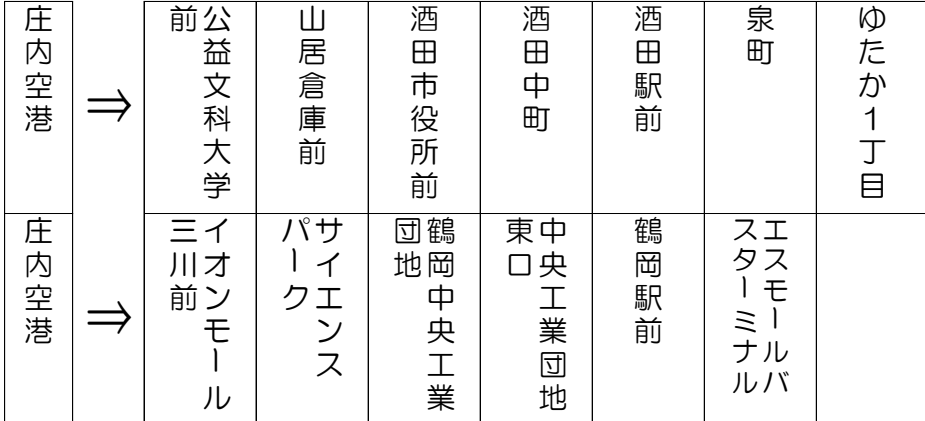

航空機ダイヤ

Table with 3 columns: 便名, 庄内発, 羽田着. Rows show flight numbers and times: ANA394 (7:10, 8:15), ANA396 (8:45, 9:50), ANA398 (12:50, 13:55), ANA400 (17:45, 18:50).

航空機ダイヤ table with 3 columns: 便名, 羽田発, 庄内着. Rows show flight numbers and times: ANA393 (6:55, 7:55), ANA395 (11:05, 12:05), ANA397 (15:55, 16:55), ANA399 (20:20, 21:20).

庄内空港発 → 酒田ゆき (所要約 38~40分), 鶴岡ゆき (所要約 28~30分). Includes text: ※飛行機の到着時刻に合わせて出発します。 出発目安は、到着の10分後です。お客様が揃い次第となります。

空港⇒酒田・鶴岡運行経路