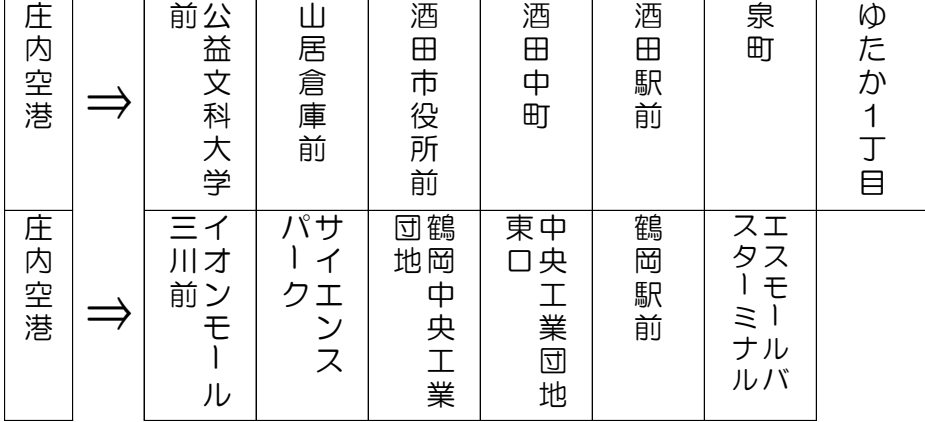

2022年10月30日~2023年3月25日

庄内空港連絡バス 時刻表

Shonai Airport Liner Bus

★ 酒田市内 ⇒ 庄内空港 From Sakata to Shonai Airport

Table with 8 columns: 停留所, ゆたか1丁目, 泉町, 酒田駅前, 大通り商店街, 山居倉庫前, ホテルリッチ&ガーデン前, 公益文科大学前, 庄内空港着. Rows show departure times for 酒田発 (5:42, 7:00, 11:12, 16:05) and arrival times (6:20, 7:38, 11:50, 16:43).

★ 鶴岡市内 ⇒ 庄内空港 From Tsuruoka to Shonai Airport

Table with 8 columns: 停留所, エスモールバスミナル②, 鶴岡駅前⑤, 中央工業団地東口, 鶴岡中央工業団地, サイエンスパーク, 付ワール三川前, 庄内空港着. Rows show departure times for 鶴岡発 (5:55, 7:10, 11:22, 16:15) and arrival times (6:23, 7:38, 11:50, 16:43).

航空機ダイヤ

Table with 3 columns: 便名, 庄内発, 羽田着. Rows show flight numbers and times: ANA394 (7:10, 8:15), ANA396 (8:45, 9:50), ANA398 (12:50, 13:55), ANA400 (17:45, 18:50).

航空機ダイヤ table with 3 columns: 便名, 羽田発, 庄内着. Rows show flight numbers and times: ANA393 (6:55, 7:55), ANA395 (11:05, 12:05), ANA397 (15:55, 16:55), ANA399 (20:20, 21:20).

庄内空港発 → 酒田ゆき (所要約 38~40分), 鶴岡ゆき (所要約 28~30分). Includes text: ※飛行機の到着時刻に合わせて出発します。 出発目安は、到着の10分後です。お客様が揃い次第となります。

空港⇒酒田・鶴岡運行経路