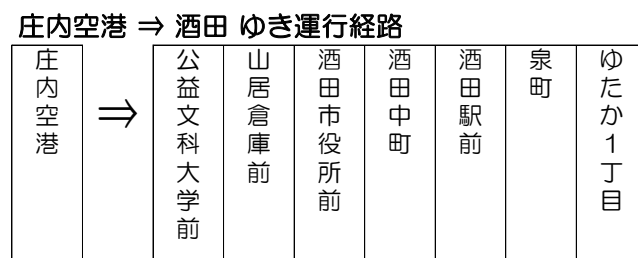

★空港連絡バスは航空機が運休の場合、バスも運休となる場合があります。

当日のバス運行に関するお問い合わせは-
庄内交通㈱ ◎鶴岡営業所 0235-22-2608
◎酒田営業所 0234-33-7255