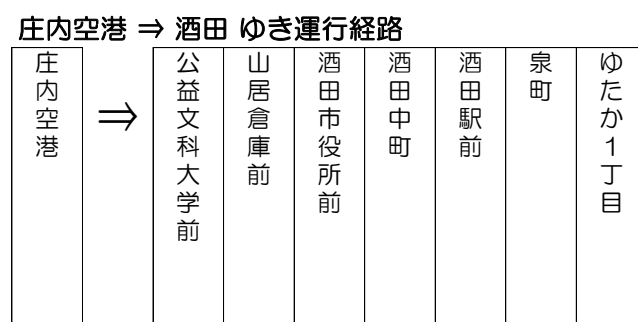

庄内空港発 → ● 酒田ゆき (所要約40分)
● 鶴岡ゆき (所要約30分)

※飛行機の到着時刻に合わせて出発します。
出発目安は、到着の10分後です。お客様が揃い次第となります。
★3/31・4/1のANA395便は、庄内12:05着の運航となります。

★3/31・4/1のANA398便は、庄内12:50発の運航予定ですが、庄内空港行きバスのダイヤに変更はありません。

当日のバス運行に関するお問い合わせは-
庄内交通㈱ ◎鶴岡営業所 0235-22-2608
◎酒田営業所 0234-33-7255