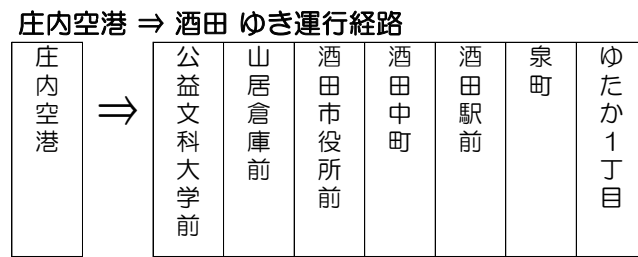

庄内空港発 → ● 酒田ゆき (所要約40分)
● 鶴岡ゆき (所要約30分)

※飛行機の到着時刻に合わせて出発します。
出発目安は、到着の10分後です。お客様が揃い次第となります。

★空港連絡バスは航空機が運休の場合、バスも運休となる場合があります。

当日のバス運行に関するお問い合わせは-
庄内交通㈱ ◎鶴岡営業所 0235-22-2608
◎酒田営業所 0234-33-7255

2024年3月31日・4月1日・4月26日～5月6日
2024年10月1日～2024年10月26日