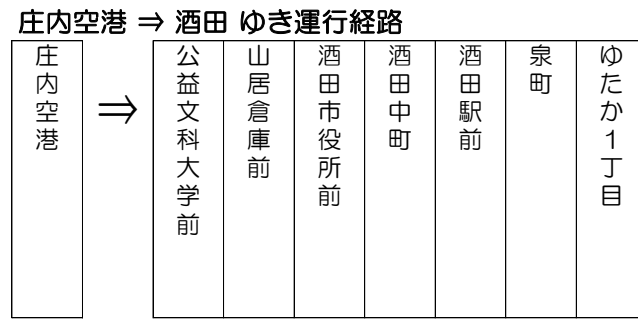

庄内空港発 → ● 酒田ゆき (所要約40分)
● 鶴岡ゆき (所要約30分)

※飛行機の到着時刻に合わせて出発します。
出発目安は、到着の10分後です。お客様が揃い次第となります。
★3/31・4/1のANA395便は、庄内12:05着の運航となります。

★3/31・4/1のANA398便は、庄内12:50発の運航予定ですが、庄内空港行きバスのダイヤに変更はありません。

当日のバス運行に関するお問い合わせは-
庄内交通㈱ ◎鶴岡営業所 0235-22-2608
◎酒田営業所 0234-33-7255