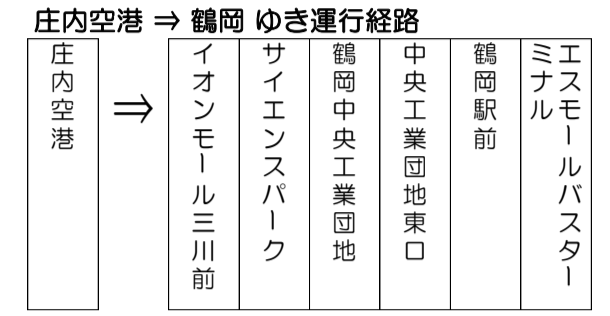

2025年3月30日~2025年5月31日
2025年10月1日~2025年10月25日

庄内空港連絡バス 時刻表

Shonai Airport Liner Bus

★ 酒田市内⇒庄内空港 From Sakata to Shonai Airport

停留所	ゆたか1丁目	泉町	酒田駅前①	大通り商店街	山居倉庫前	柿ノリッチ&ガーデン前	公益文科大学前	庄内空港着
運賃	930円	930円	880円	810円	770円	770円	670円	
酒田発	5:42	5:43	5:47	5:50	5:53	5:54	5:57	6:20
	7:17	7:18	7:22	7:25	7:28	7:29	7:32	7:55
	10:42	10:43	10:47	10:50	10:53	10:54	10:57	11:20
	12:27	12:28	12:32	12:35	12:38	12:39	12:42	13:05
	16:07	16:08	16:12	16:15	16:18	16:19	16:22	16:45

★ 鶴岡市内⇒庄内空港 From Tsuruoka to Shonai Airport

停留所	エスモールバス・ミナル②	鶴岡駅前⑤	中央工業団地東口	鶴岡中央工業団地	サイエンスパーク	イオンモール三川前	庄内空港着
運賃	800円	780円	720円	720円	720円	330円	
鶴岡発	5:55	5:57	6:00	6:00	6:03	6:13	6:23
	7:27	7:29	7:32	7:32	7:35	7:45	7:55
	10:52	10:54	10:57	10:57	11:00	11:10	11:20
	12:37	12:39	12:42	12:42	12:45	12:55	13:05
	16:17	16:19	16:22	16:22	16:25	16:35	16:45

航空機ダイヤ		
便名	庄内発	羽田着
ANA394便 東京行	7:10	8:15
ANA396便 東京行	8:55	10:00
ANA398便 東京行	12:20	13:25
ANA1072便 東京行	14:05	15:10
ANA400便 東京行	17:45	18:50

航空機ダイヤ		
便名	羽田発	庄内着
ANA393便 東京発	7:15	8:15
ANA395便 東京発	10:40	11:40
ANA1071便 東京発	12:25	13:25
ANA397便 東京発	16:00	17:00
ANA399便 東京発	20:15	21:15

庄内空港発 →	
● 酒田ゆき (所要約40分)	● 鶴岡ゆき (所要約30分)
※飛行機の到着時刻に合わせて出発します。出発目安は、到着の10分後です。お客様が揃い次第となります。	

★空港連絡バスは航空機が運休の場合、バスも運休となる場合があります。

当日のバス運行に関するお問い合わせは- 庄内交通㈱ ◎鶴岡営業所 0235-22-2608 ◎酒田営業所 0234-33-7255

2025年6月1日~2025年9月30日

庄内空港連絡バス 時刻表

Shonai Airport Liner Bus

★ 酒田市内⇒庄内空港 From Sakata to Shonai Airport

停留所	ゆたか1丁目	泉町	酒田駅前①	大通り商店街	山居倉庫前	柿ノリッチ&ガーデン前	公益文科大学前	庄内空港着
運賃	930円	930円	880円	810円	770円	770円	670円	
酒田発	5:42	5:43	5:47	5:50	5:53	5:54	5:57	6:20
	7:17	7:18	7:22	7:25	7:28	7:29	7:32	7:55
	11:07	11:08	11:12	11:15	11:18	11:19	11:22	11:45
	16:07	16:08	16:12	16:15	16:18	16:19	16:22	16:45

★ 鶴岡市内⇒庄内空港 From Tsuruoka to Shonai Airport

停留所	エスモールバス・ミナル②	鶴岡駅前⑤	中央工業団地東口	鶴岡中央工業団地	サイエンスパーク	イオンモール三川前	庄内空港着
運賃	800円	780円	720円	720円	720円	330円	
鶴岡発	5:55	5:57	6:00	6:00	6:03	6:13	6:23
	7:27	7:29	7:32	7:32	7:35	7:45	7:55
	11:17	11:19	11:22	11:22	11:25	11:35	11:45
	16:17	16:19	16:22	16:22	16:25	16:35	16:45

航空機ダイヤ		
便名	庄内発	羽田着
ANA394便 東京行	7:10	8:15
ANA396便 東京行	8:55	10:00
ANA398便 東京行	12:45	13:50
ANA400便 東京行	17:45	18:50

航空機ダイヤ		
便名	羽田発	庄内着
ANA393便 東京発	7:15	8:15
ANA395便 東京発	11:05	12:05
ANA397便 東京発	16:00	17:00
ANA399便 東京発	20:15	21:15

庄内空港発 →	
● 酒田ゆき (所要約40分)	● 鶴岡ゆき (所要約30分)
※飛行機の到着時刻に合わせて出発します。出発目安は、到着の10分後です。お客様が揃い次第となります。