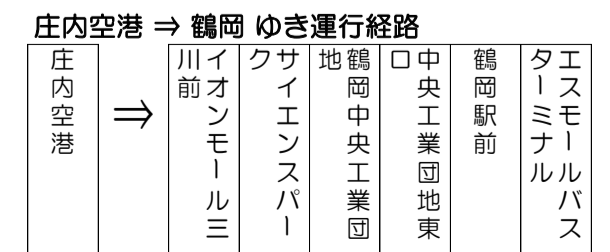

★空港連絡バスは航空機が運休の場合、バスも運休となる場合があります。

当日のバス運行に関するお問い合わせは- 庄内交通㈱ ◎鶴岡営業所 0235-22-2608 ◎酒田営業所 0234-33-7255