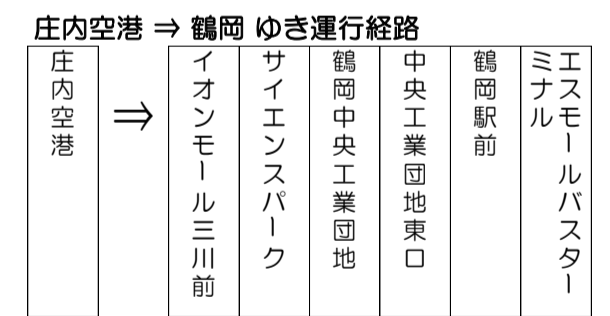

★空港連絡バスは航空機が運休の場合、バスも運休となる場合があります。

当日のバス運行に関するお問い合わせは- 庄内交通㈱ ◎鶴岡営業所 0235-22-2608 ◎酒田営業所 0234-33-7255

2025年6月1日~2025年9月30日

庄内空港連絡バス 時刻表

Shonai Airport Liner Bus

★ 酒田市内⇒庄内空港 From Sakata to Shonai Airport

停留所	ゆたか1丁目	泉町	酒田駅前①	大通り商店街	山居倉庫前	柿ノリッチ&ガーデン前	公益文科大学前	庄内空港着
運賃	930円	930円	880円	810円	770円	770円	670円	
酒田発	5:42	5:43	5:47	5:50	5:53	5:54	5:57	6:20
	7:17	7:18	7:22	7:25	7:28	7:29	7:32	7:55
	11:07	11:08	11:12	11:15	11:18	11:19	11:22	11:45
	16:07	16:08	16:12	16:15	16:18	16:19	16:22	16:45

★ 鶴岡市内⇒庄内空港 From Tsuruoka to Shonai Airport

停留所	エスモールバス・ミナル②	鶴岡駅前⑤	中央工業団地東口	鶴岡中央工業団地	サイエンスパーク	イオンモール三川前	庄内空港着
運賃	800円	780円	720円	720円	720円	330円	
鶴岡発	5:55	5:57	6:00	6:00	6:03	6:13	6:23
	7:27	7:29	7:32	7:32	7:35	7:45	7:55
	11:17	11:19	11:22	11:22	11:25	11:35	11:45
	16:17	16:19	16:22	16:22	16:25	16:35	16:45

航空機ダイヤ		
便名	庄内発	羽田着
ANA394便 東京行	7:10	8:15
ANA396便 東京行	8:55	10:00
ANA398便 東京行	12:45	13:50
ANA400便 東京行	17:45	18:50

航空機ダイヤ		
便名	羽田発	庄内着
ANA393便 東京発	7:15	8:15
ANA395便 東京発	11:05	12:05
ANA397便 東京発	16:00	17:00
ANA399便 東京発	20:15	21:15

庄内空港発 →	
● 酒田ゆき (所要約40分)	● 鶴岡ゆき (所要約30分)
※飛行機の到着時刻に合わせて出発します。出発目安は、到着の10分後です。お客様が揃い次第となります。