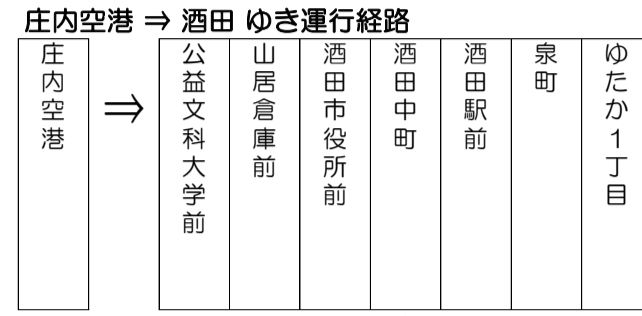

2025年3月30日~2025年5月31日
2025年10月1日~2025年10月25日

庄内空港連絡バス 時刻表

Shonai Airport Liner Bus

★ 酒田市内⇒庄内空港 From Sakata to Shonai Airport

停留所	ゆたか1丁目	泉町	酒田駅前①	大通り商店街	山居倉庫前	柿ノリッチ&ガーデン前	公益文科大学前	庄内空港着
運賃	930円	930円	880円	810円	770円	770円	670円	
酒田発	5:42	5:43	5:47	5:50	5:53	5:54	5:57	6:20
	7:17	7:18	7:22	7:25	7:28	7:29	7:32	7:55
	10:42	10:43	10:47	10:50	10:53	10:54	10:57	11:20
	12:27	12:28	12:32	12:35	12:38	12:39	12:42	13:05
	16:07	16:08	16:12	16:15	16:18	16:19	16:22	16:45

★ 鶴岡市内⇒庄内空港 From Tsuruoka to Shonai Airport

停留所	エスモールバス・ミナル②	鶴岡駅前⑤	中央工業団地東口	鶴岡中央工業団地	サイエンスパーク	イオンモール三川前	庄内空港着
運賃	800円	780円	720円	720円	720円	330円	
鶴岡発	5:55	5:57	6:00	6:00	6:03	6:13	6:23
	7:27	7:29	7:32	7:32	7:35	7:45	7:55
	10:52	10:54	10:57	10:57	11:00	11:10	11:20
	12:37	12:39	12:42	12:42	12:45	12:55	13:05
	16:17	16:19	16:22	16:22	16:25	16:35	16:45

航空機ダイヤ		
便名	庄内発	羽田着
ANA394便 東京行	7:10	8:15
ANA396便 東京行	8:55	10:00
ANA398便 東京行	12:20	13:25
ANA1072便 東京行	14:05	15:10
ANA400便 東京行	17:45	18:50

航空機ダイヤ		
便名	羽田発	庄内着
ANA393便 東京発	7:15	8:15
ANA395便 東京発	10:40	11:40
ANA1071便 東京発	12:25	13:25
ANA397便 東京発	16:00	17:00
ANA399便 東京発	20:15	21:15

庄内空港発 →	
● 酒田ゆき (所要約40分)	● 鶴岡ゆき (所要約30分)
※飛行機の到着時刻に合わせて出発します。出発目安は、到着の10分後です。お客様が揃い次第となります。	

★空港連絡バスは航空機が運休の場合、バスも運休となる場合があります。

当日のバス運行に関するお問い合わせは- 庄内交通㈱ ◎鶴岡営業所 0235-22-2608 ◎酒田営業所 0234-33-7255

2025年6月1日~2025年9月30日

庄内空港連絡バス 時刻表

Shonai Airport Liner Bus

★ 酒田市内⇒庄内空港 From Sakata to Shonai Airport

停留所	ゆたか1丁目	泉町	酒田駅前①	大通り商店街	山居倉庫前	柿ノリッチ&ガーデン前	公益文科大学前	庄内空港着
運賃	930円	930円	880円	810円	770円	770円	670円	
酒田発	5:42	5:43	5:47	5:50	5:53	5:54	5:57	6:20
	7:17	7:18	7:22	7:25	7:28	7:29	7:32	7:55
	11:07	11:08	11:12	11:15	11:18	11:19	11:22	11:45
	16:07	16:08	16:12	16:15	16:18	16:19	16:22	16:45

★ 鶴岡市内⇒庄内空港 From Tsuruoka to Shonai Airport

停留所	エスモールバス・ミナル②	鶴岡駅前⑤	中央工業団地東口	鶴岡中央工業団地	サイエンスパーク	イオンモール三川前	庄内空港着
運賃	800円	780円	720円	720円	720円	330円	
鶴岡発	5:55	5:57	6:00	6:00	6:03	6:13	6:23
	7:27	7:29	7:32	7:32	7:35	7:45	7:55
	11:17	11:19	11:22	11:22	11:25	11:35	11:45
	16:17	16:19	16:22	16:22	16:25	16:35	16:45

航空機ダイヤ		
便名	庄内発	羽田着
ANA394便 東京行	7:10	8:15
ANA396便 東京行	8:55	10:00
ANA398便 東京行	12:45	13:50
ANA400便 東京行	17:45	18:50

航空機ダイヤ		
便名	羽田発	庄内着
ANA393便 東京発	7:15	8:15
ANA395便 東京発	11:05	12:05
ANA397便 東京発	16:00	17:00
ANA399便 東京発	20:15	21:15

庄内空港発 →	
● 酒田ゆき (所要約40分)	● 鶴岡ゆき (所要約30分)
※飛行機の到着時刻に合わせて出発します。出発目安は、到着の10分後です。お客様が揃い次第となります。