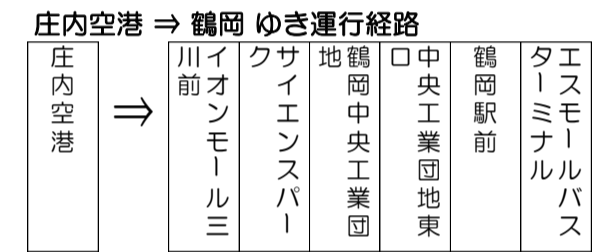

★空港連絡バスは航空機が運休の場合、バスも運休となる場合があります。

当日のバス運行に関するお問い合わせは- 庄内交通㈱ ◎鶴岡営業所 0235-22-2608 ◎酒田営業所 0234-33-7255

2025年3月30日~2025年5月31日
2025年10月1日~2025年10月25日

庄内空港連絡バス 時刻表

Shonai Airport Liner Bus

★ 酒田市内⇒庄内空港 From Sakata to Shonai Airport

停留所	ゆたか1丁目	泉町	酒田駅前①	大通り商店街	山居倉庫前	柿ノリッチ&ガーデン前	公益文科大学前	庄内空港着
運賃	930円	930円	880円	810円	770円	770円	670円	
酒田発	5:42	5:43	5:47	5:50	5:53	5:54	5:57	6:20
	7:17	7:18	7:22	7:25	7:28	7:29	7:32	7:55
	10:42	10:43	10:47	10:50	10:53	10:54	10:57	11:20
	12:27	12:28	12:32	12:35	12:38	12:39	12:42	13:05
	16:07	16:08	16:12	16:15	16:18	16:19	16:22	16:45

★ 鶴岡市内⇒庄内空港 From Tsuruoka to Shonai Airport

停留所	エスモールバス・ミナル②	鶴岡駅前⑤	中央工業団地東口	鶴岡中央工業団地	サイエンスパーク	イオンモール三川前	庄内空港着
運賃	800円	780円	720円	720円	720円	330円	
鶴岡発	5:55	5:57	6:00	6:00	6:03	6:13	6:23
	7:27	7:29	7:32	7:32	7:35	7:45	7:55
	10:52	10:54	10:57	10:57	11:00	11:10	11:20
	12:37	12:39	12:42	12:42	12:45	12:55	13:05
	16:17	16:19	16:22	16:22	16:25	16:35	16:45

航空機ダイヤ		
便名	庄内発	羽田着
ANA394便 東京行	7:10	8:15
ANA396便 東京行	8:55	10:00
ANA398便 東京行	12:20	13:25
ANA1072便 東京行	14:05	15:10
ANA400便 東京行	17:45	18:50

航空機ダイヤ		
便名	羽田発	庄内着
ANA393便 東京発	7:15	8:15
ANA395便 東京発	10:40	11:40
ANA1071便 東京発	12:25	13:25
ANA397便 東京発	16:00	17:00
ANA399便 東京発	20:15	21:15

庄内空港発 →	
● 酒田ゆき (所要約40分)	● 鶴岡ゆき (所要約30分)
※飛行機の到着時刻に合わせて出発します。出発目安は、到着の10分後です。お客様が揃い次第となります。