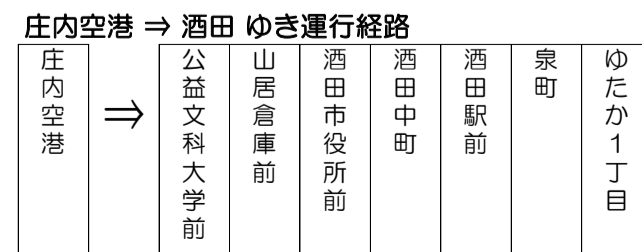

★空港連絡バスは航空機が運休の場合、バスも運休となる場合があります。

当日のバス運行に関するお問い合わせは- 庄内交通㈱ ◎鶴岡営業所 0235-22-2608 ◎酒田営業所 0234-33-7255