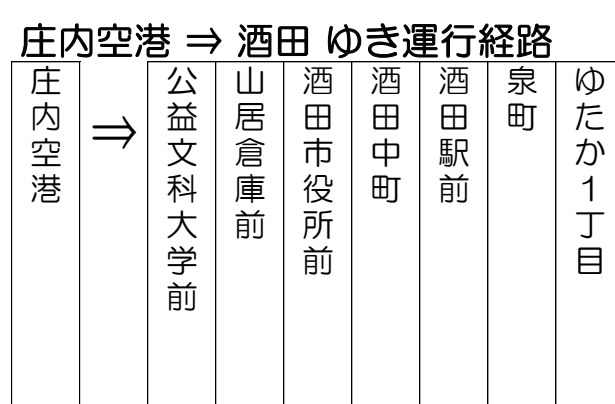

★このバスは航空機が連休の場合、バスも連休となる場合があります。
★10/27のみ、ANA398便航空機ダイヤは異なりますが、バスのダイヤに変更はありません。

≪当日のバス運行に関するお問い合わせは≫
庄内交通(株) ◎鶴岡営業所 0235-22-2608
◎酒田営業所 0234-33-7255