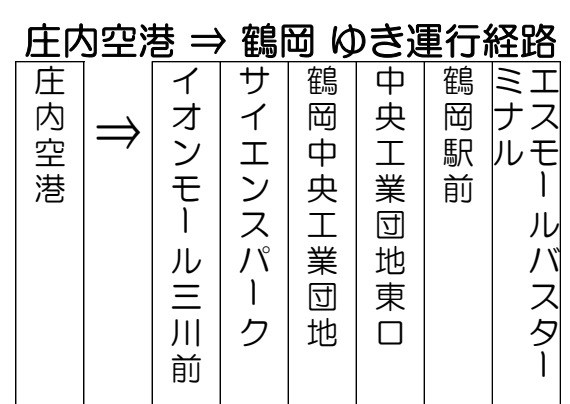

★このバスは航空機が連休の場合、バスも連休となる場合があります。
★10/27のみ、ANA398便航空機ダイヤは異なりますが、バスのダイヤに変更はありません。

≪当日のバス運行に関するお問い合わせは≫
庄内交通(株) ◎鶴岡営業所 0235-22-2608
◎酒田営業所 0234-33-7255