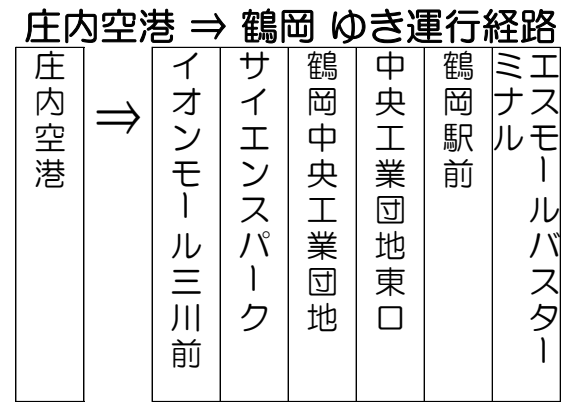

2024年10月27日~2025年3月29日 庄内空港連絡バス 時刻表 Shonai Airport Liner Bus

★ 酒田市内⇒庄内空港 From Sakata to Shonai Airport

停留所	ゆたか1丁目	泉町	酒田駅前①	大通り商店街	山居倉庫前	新リッチ&ガーデン前	公益文科大学前	庄内空港着
運賃	930円	930円	880円	810円	770円	770円	670円	
酒田発	5:42	5:43	5:47	5:50	5:53	5:54	5:57	→ 6:20
	7:17	7:18	7:22	7:25	7:28	7:29	7:32	→ 7:55
	10:42	10:43	10:47	10:50	10:53	10:54	10:57	→ 11:20
	12:32	12:33	12:37	12:40	12:43	12:44	12:47	→ 13:10
	16:02	16:03	16:07	16:10	16:13	16:14	16:17	→ 16:40

★ 鶴岡市内⇒庄内空港 From Tsuruoka to Shonai Airport

停留所	エスモールバス・ビル②	鶴岡駅前⑤	中央工業団地東口	鶴岡中央工業団地	サイエンスパーク	イオンモール三川前	庄内空港着
運賃	800円	780円	720円	720円	720円	330円	
鶴岡発	5:55	5:57	6:00	6:00	6:03	6:13	→ 6:23
	7:27	7:29	7:32	7:32	7:35	7:45	→ 7:55
	10:52	10:54	10:57	10:57	11:00	11:10	→ 11:20
	12:42	12:44	12:47	12:47	12:50	13:00	→ 13:10
	16:12	16:14	16:17	16:17	16:20	16:30	→ 16:40

航空機ダイヤ

便名	庄内発	羽田着
ANA394便 東京行	7:10	8:15
ANA396便 東京行	8:55	10:00
ANA398便 東京行	12:20	13:25
ANA1072便 東京行	14:15	15:20
ANA400便 東京行	17:45	18:50

航空機ダイヤ		
便名	羽田発	庄内着
ANA393便 東京発	7:15	8:15
ANA395便 東京発	10:35	11:35
ANA1071便 東京発	12:25	13:25
ANA397便 東京発	15:55	16:55
ANA399便 東京発	20:15	21:15

庄内空港発 →	
● 酒田ゆき (所要約40分)	● 鶴岡ゆき (所要約30分)
※飛行機の到着時刻に合わせて出発します。	
出発目安は、到着の10分後です。お客様が揃い次第となります。	

★このバスは航空機が連休の場合、バスも連休となる場合があります。
★10/27のみ、ANA398便航空機ダイヤは異なりますが、バスのダイヤに変更はありません。

≪当日のバス運行に関するお問い合わせは≫
庄内交通(株) ◎鶴岡営業所 0235-22-2608
◎酒田営業所 0234-33-7255

2024年10月27日~2025年3月29日 庄内空港連絡バス 時刻表 Shonai Airport Liner Bus

★ 酒田市内⇒庄内空港 From Sakata to Shonai Airport

停留所	ゆたか1丁目	泉町	酒田駅前①	大通り商店街	山居倉庫前	新リッチ&ガーデン前	公益文科大学前	庄内空港着
運賃	930円	930円	880円	810円	770円	770円	670円	
酒田発	5:42	5:43	5:47	5:50	5:53	5:54	5:57	→ 6:20
	7:17	7:18	7:22	7:25	7:28	7:29	7:32	→ 7:55
	10:42	10:43	10:47	10:50	10:53	10:54	10:57	→ 11:20
	12:32	12:33	12:37	12:40	12:43	12:44	12:47	→ 13:10
	16:02	16:03	16:07	16:10	16:13	16:14	16:17	→ 16:40

★ 鶴岡市内⇒庄内空港 From Tsuruoka to Shonai Airport

停留所	エスモールバス・ビル②	鶴岡駅前⑤	中央工業団地東口	鶴岡中央工業団地	サイエンスパーク	イオンモール三川前	庄内空港着
運賃	800円	780円	720円	720円	720円	330円	
鶴岡発	5:55	5:57	6:00	6:00	6:03	6:13	→ 6:23
	7:27	7:29	7:32	7:32	7:35	7:45	→ 7:55
	10:52	10:54	10:57	10:57	11:00	11:10	→ 11:20
	12:42	12:44	12:47	12:47	12:50	13:00	→ 13:10
	16:12	16:14	16:17	16:17	16:20	16:30	→ 16:40

航空機ダイヤ

便名	庄内発	羽田着
ANA394便 東京行	7:10	8:15
ANA396便 東京行	8:55	10:00
ANA398便 東京行	12:20	13:25
ANA1072便 東京行	14:15	15:20
ANA400便 東京行	17:45	18:50

航空機ダイヤ		
便名	羽田発	庄内着
ANA393便 東京発	7:15	8:15
ANA395便 東京発	10:35	11:35
ANA1071便 東京発	12:25	13:25
ANA397便 東京発	15:55	16:55
ANA399便 東京発	20:15	21:15

庄内空港発 →	
● 酒田ゆき (所要約40分)	● 鶴岡ゆき (所要約30分)
※飛行機の到着時刻に合わせて出発します。	
出発目安は、到着の10分後です。お客様が揃い次第となります。