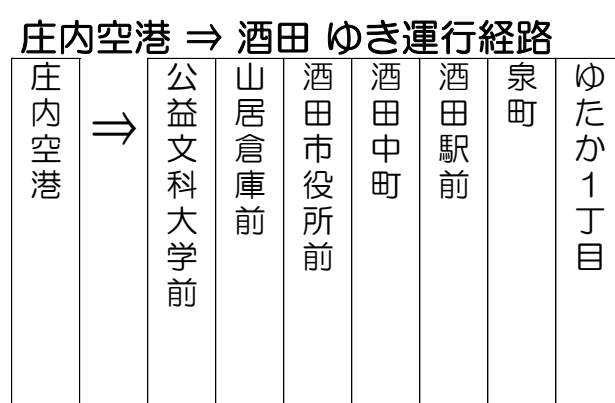

★このバスは航空機が連休の場合、バスも連休となる場合があります。
★10/27のみ、ANA398便航空機ダイヤは異なりますが、バスのダイヤに変更はありません。

≪当日のバス運行に関するお問い合わせは≫
庄内交通(株) ◎鶴岡営業所 0235-22-2608
◎酒田営業所 0234-33-7255

2024年10月27日~2025年3月29日 庄内空港連絡バス 時刻表 Shonai Airport Liner Bus

★ 酒田市内⇒庄内空港 From Sakata to Shonai Airport

停留所	ゆたか1丁目	泉町	酒田駅前①	大通り商店街	山居倉庫前	新リッチ&ガーデン前	公益文科大学前	庄内空港着
運賃	930円	930円	880円	810円	770円	770円	670円	
酒田発	5:42	5:43	5:47	5:50	5:53	5:54	5:57	→ 6:20
	7:17	7:18	7:22	7:25	7:28	7:29	7:32	→ 7:55
	10:42	10:43	10:47	10:50	10:53	10:54	10:57	→ 11:20
	12:32	12:33	12:37	12:40	12:43	12:44	12:47	→ 13:10
	16:02	16:03	16:07	16:10	16:13	16:14	16:17	→ 16:40

★ 鶴岡市内⇒庄内空港 From Tsuruoka to Shonai Airport

停留所	エスモールバス・ビル②	鶴岡駅前⑤	中央工業団地東口	鶴岡中央工業団地	サイエンスパーク	イオンモール三川前	庄内空港着
運賃	800円	780円	720円	720円	720円	330円	
鶴岡発	5:55	5:57	6:00	6:00	6:03	6:13	→ 6:23
	7:27	7:29	7:32	7:32	7:35	7:45	→ 7:55
	10:52	10:54	10:57	10:57	11:00	11:10	→ 11:20
	12:42	12:44	12:47	12:47	12:50	13:00	→ 13:10
	16:12	16:14	16:17	16:17	16:20	16:30	→ 16:40

航空機ダイヤ

便名	庄内発	羽田着
ANA394便 東京行	7:10	8:15
ANA396便 東京行	8:55	10:00
ANA398便 東京行	12:20	13:25
ANA1072便 東京行	14:15	15:20
ANA400便 東京行	17:45	18:50

航空機ダイヤ		
便名	羽田発	庄内着
ANA393便 東京発	7:15	8:15
ANA395便 東京発	10:35	11:35
ANA1071便 東京発	12:25	13:25
ANA397便 東京発	15:55	16:55
ANA399便 東京発	20:15	21:15

庄内空港発 →	
● 酒田ゆき (所要約40分)	● 鶴岡ゆき (所要約30分)
※飛行機の到着時刻に合わせて出発します。	
出発目安は、到着の10分後です。お客様が揃い次第となります。