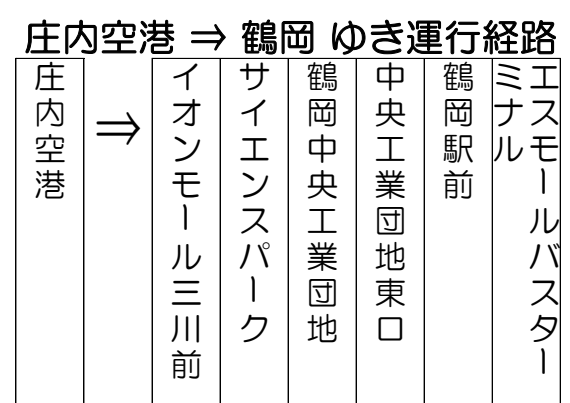

★このバスは航空機が連休の場合、バスも連休となる場合があります。
★10/27のみ、ANA398便航空機ダイヤは異なりますが、バスのダイヤに変更はありません。

≪当日のバス運行に関するお問い合わせは≫
庄内交通(株) ◎鶴岡営業所 0235-22-2608
◎酒田営業所 0234-33-7255

2024年10月27日~2025年3月29日 庄内空港連絡バス 時刻表 Shonai Airport Liner Bus

★ 酒田市内⇒庄内空港 From Sakata to Shonai Airport

停留所	ゆたか1丁目	泉町	酒田駅前①	大通り商店街	山居倉庫前	新リッチ&ガーデン前	公益文科大学前	庄内空港着
運賃	930円	930円	880円	810円	770円	770円	670円	
酒田発	5:42	5:43	5:47	5:50	5:53	5:54	5:57	→ 6:20
	7:17	7:18	7:22	7:25	7:28	7:29	7:32	→ 7:55
	10:42	10:43	10:47	10:50	10:53	10:54	10:57	→ 11:20
	12:32	12:33	12:37	12:40	12:43	12:44	12:47	→ 13:10
	16:02	16:03	16:07	16:10	16:13	16:14	16:17	→ 16:40

★ 鶴岡市内⇒庄内空港 From Tsuruoka to Shonai Airport

停留所	エスモールバス・ビル②	鶴岡駅前⑤	中央工業団地東口	鶴岡中央工業団地	サイエンスパーク	イオンモール三川前	庄内空港着
運賃	800円	780円	720円	720円	720円	330円	
鶴岡発	5:55	5:57	6:00	6:00	6:03	6:13	→ 6:23
	7:27	7:29	7:32	7:32	7:35	7:45	→ 7:55
	10:52	10:54	10:57	10:57	11:00	11:10	→ 11:20
	12:42	12:44	12:47	12:47	12:50	13:00	→ 13:10
	16:12	16:14	16:17	16:17	16:20	16:30	→ 16:40

航空機ダイヤ

便名	庄内発	羽田着
ANA394便 東京行	7:10	8:15
ANA396便 東京行	8:55	10:00
ANA398便 東京行	12:20	13:25
ANA1072便 東京行	14:15	15:20
ANA400便 東京行	17:45	18:50

航空機ダイヤ		
便名	羽田発	庄内着
ANA393便 東京発	7:15	8:15
ANA395便 東京発	10:35	11:35
ANA1071便 東京発	12:25	13:25
ANA397便 東京発	15:55	16:55
ANA399便 東京発	20:15	21:15

庄内空港発 →	
● 酒田ゆき (所要約40分)	● 鶴岡ゆき (所要約30分)
※飛行機の到着時刻に合わせて出発します。	
出発目安は、到着の10分後です。お客様が揃い次第となります。