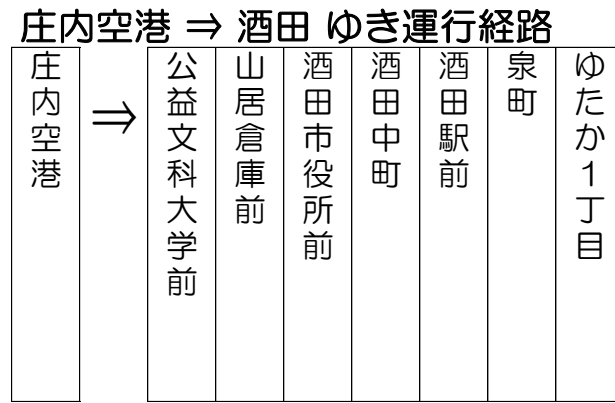

2024年10月27日~2025年3月29日 庄内空港連絡バス 時刻表 Shonai Airport Liner Bus

★ 酒田市内⇒庄内空港 From Sakata to Shonai Airport

停留所	ゆたか1丁目	泉町	酒田駅前①	大通り商店街	山居倉庫前	新リッチ&ガーデン前	公益文科大学前	庄内空港着
運賃	930円	930円	880円	810円	770円	770円	670円	
酒田発	5:42	5:43	5:47	5:50	5:53	5:54	5:57	→ 6:20
	7:17	7:18	7:22	7:25	7:28	7:29	7:32	→ 7:55
	10:42	10:43	10:47	10:50	10:53	10:54	10:57	→ 11:20
	12:32	12:33	12:37	12:40	12:43	12:44	12:47	→ 13:10
	16:02	16:03	16:07	16:10	16:13	16:14	16:17	→ 16:40

★ 鶴岡市内⇒庄内空港 From Tsuruoka to Shonai Airport

停留所	エスモールバス・ビル②	鶴岡駅前⑤	中央工業団地東口	鶴岡中央工業団地	サイエンスパーク	イオンモール三川前	庄内空港着
運賃	800円	780円	720円	720円	720円	330円	
鶴岡発	5:55	5:57	6:00	6:00	6:03	6:13	→ 6:23
	7:27	7:29	7:32	7:32	7:35	7:45	→ 7:55
	10:52	10:54	10:57	10:57	11:00	11:10	→ 11:20
	12:42	12:44	12:47	12:47	12:50	13:00	→ 13:10
	16:12	16:14	16:17	16:17	16:20	16:30	→ 16:40

航空機ダイヤ

便名	庄内発	羽田着
ANA394便 東京行	7:10	8:15
ANA396便 東京行	8:55	10:00
ANA398便 東京行	12:20	13:25
ANA1072便 東京行	14:15	15:20
ANA400便 東京行	17:45	18:50

航空機ダイヤ		
便名	羽田発	庄内着
ANA393便 東京発	7:15	8:15
ANA395便 東京発	10:35	11:35
ANA1071便 東京発	12:25	13:25
ANA397便 東京発	15:55	16:55
ANA399便 東京発	20:15	21:15

庄内空港発 →	
● 酒田ゆき (所要約40分)	● 鶴岡ゆき (所要約30分)
※飛行機の到着時刻に合わせて出発します。	
出発目安は、到着の10分後です。お客様が揃い次第となります。	

★このバスは航空機が連休の場合、バスも連休となる場合があります。
★10/27のみ、ANA398便航空機ダイヤは異なりますが、バスのダイヤに変更はありません。

≪当日のバス運行に関するお問い合わせは≫
庄内交通(株) ◎鶴岡営業所 0235-22-2608
◎酒田営業所 0234-33-7255

2024年10月27日~2025年3月29日 庄内空港連絡バス 時刻表 Shonai Airport Liner Bus

★ 酒田市内⇒庄内空港 From Sakata to Shonai Airport

停留所	ゆたか1丁目	泉町	酒田駅前①	大通り商店街	山居倉庫前	新リッチ&ガーデン前	公益文科大学前	庄内空港着
運賃	930円	930円	880円	810円	770円	770円	670円	
酒田発	5:42	5:43	5:47	5:50	5:53	5:54	5:57	→ 6:20
	7:17	7:18	7:22	7:25	7:28	7:29	7:32	→ 7:55
	10:42	10:43	10:47	10:50	10:53	10:54	10:57	→ 11:20
	12:32	12:33	12:37	12:40	12:43	12:44	12:47	→ 13:10
	16:02	16:03	16:07	16:10	16:13	16:14	16:17	→ 16:40

★ 鶴岡市内⇒庄内空港 From Tsuruoka to Shonai Airport

停留所	エスモールバス・ビル②	鶴岡駅前⑤	中央工業団地東口	鶴岡中央工業団地	サイエンスパーク	イオンモール三川前	庄内空港着
運賃	800円	780円	720円	720円	720円	330円	
鶴岡発	5:55	5:57	6:00	6:00	6:03	6:13	→ 6:23
	7:27	7:29	7:32	7:32	7:35	7:45	→ 7:55
	10:52	10:54	10:57	10:57	11:00	11:10	→ 11:20
	12:42	12:44	12:47	12:47	12:50	13:00	→ 13:10
	16:12	16:14	16:17	16:17	16:20	16:30	→ 16:40

航空機ダイヤ

便名	庄内発	羽田着
ANA394便 東京行	7:10	8:15
ANA396便 東京行	8:55	10:00
ANA398便 東京行	12:20	13:25
ANA1072便 東京行	14:15	15:20
ANA400便 東京行	17:45	18:50

航空機ダイヤ		
便名	羽田発	庄内着
ANA393便 東京発	7:15	8:15
ANA395便 東京発	10:35	11:35
ANA1071便 東京発	12:25	13:25
ANA397便 東京発	15:55	16:55
ANA399便 東京発	20:15	21:15

庄内空港発 →	
● 酒田ゆき (所要約40分)	● 鶴岡ゆき (所要約30分)
※飛行機の到着時刻に合わせて出発します。	
出発目安は、到着の10分後です。お客様が揃い次第となります。