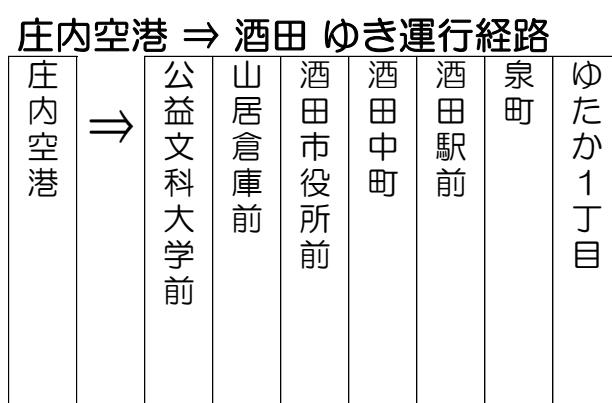

2024年10月27日~2025年3月29日 庄内空港連絡バス 時刻表 Shonai Airport Liner Bus

★ 酒田市内⇒庄内空港 From Sakata to Shonai Airport

停留所	ゆたか1丁目	泉町	酒田駅前①	大通り商店街	山居倉庫前	新リッチ&ガーデン前	公益文科大学前	庄内空港着
運賃	930円	930円	880円	810円	770円	770円	670円	
酒田発	5:42	5:43	5:47	5:50	5:53	5:54	5:57	→ 6:20
	7:17	7:18	7:22	7:25	7:28	7:29	7:32	→ 7:55
	10:42	10:43	10:47	10:50	10:53	10:54	10:57	→ 11:20
	12:32	12:33	12:37	12:40	12:43	12:44	12:47	→ 13:10
	16:02	16:03	16:07	16:10	16:13	16:14	16:17	→ 16:40

★ 鶴岡市内⇒庄内空港 From Tsuruoka to Shonai Airport

停留所	エスモールバス・ビル②	鶴岡駅前⑤	中央工業団地東口	鶴岡中央工業団地	サイエンスパーク	イオンモール三川前	庄内空港着
運賃	800円	780円	720円	720円	720円	330円	
鶴岡発	5:55	5:57	6:00	6:00	6:03	6:13	→ 6:23
	7:27	7:29	7:32	7:32	7:35	7:45	→ 7:55
	10:52	10:54	10:57	10:57	11:00	11:10	→ 11:20
	12:42	12:44	12:47	12:47	12:50	13:00	→ 13:10
	16:12	16:14	16:17	16:17	16:20	16:30	→ 16:40

航空機ダイヤ

便名	庄内発	羽田着
ANA394便 東京行	7:10	8:15
ANA396便 東京行	8:55	10:00
ANA398便 東京行	12:20	13:25
ANA1072便 東京行	14:15	15:20
ANA400便 東京行	17:45	18:50

航空機ダイヤ		
便名	羽田発	庄内着
ANA393便 東京発	7:15	8:15
ANA395便 東京発	10:35	11:35
ANA1071便 東京発	12:25	13:25
ANA397便 東京発	15:55	16:55
ANA399便 東京発	20:15	21:15

● 酒田ゆき (所要約40分)
● 鶴岡ゆき (所要約30分)

庄内空港発 →

※飛行機の到着時刻に合わせて出発します。

出発目安は、到着の10分後です。お客様が揃い次第となります。

★このバスは航空機が運休の場合、バスも運休となる場合があります。
★2025/2/1~3/29の期間、ANA398便航空機ダイヤは異なりますが、バスのダイヤに変更はありません。

《当日のバス運行に関するお問い合わせは》
庄内交通㈱ ◎鶴岡営業所 0235-22-2608
◎酒田営業所 0234-33-7255

2024年10月27日~2025年3月29日 庄内空港連絡バス 時刻表 Shonai Airport Liner Bus

★ 酒田市内⇒庄内空港 From Sakata to Shonai Airport

停留所	ゆたか1丁目	泉町	酒田駅前①	大通り商店街	山居倉庫前	新リッチ&ガーデン前	公益文科大学前	庄内空港着
運賃	930円	930円	880円	810円	770円	770円	670円	
酒田発	5:42	5:43	5:47	5:50	5:53	5:54	5:57	→ 6:20
	7:17	7:18	7:22	7:25	7:28	7:29	7:32	→ 7:55
	10:42	10:43	10:47	10:50	10:53	10:54	10:57	→ 11:20
	12:32	12:33	12:37	12:40	12:43	12:44	12:47	→ 13:10
	16:02	16:03	16:07	16:10	16:13	16:14	16:17	→ 16:40

★ 鶴岡市内⇒庄内空港 From Tsuruoka to Shonai Airport

停留所	エスモールバス・ビル②	鶴岡駅前⑤	中央工業団地東口	鶴岡中央工業団地	サイエンスパーク	イオンモール三川前	庄内空港着
運賃	800円	780円	720円	720円	720円	330円	
鶴岡発	5:55	5:57	6:00	6:00	6:03	6:13	→ 6:23
	7:27	7:29	7:32	7:32	7:35	7:45	→ 7:55
	10:52	10:54	10:57	10:57	11:00	11:10	→ 11:20
	12:42	12:44	12:47	12:47	12:50	13:00	→ 13:10
	16:12	16:14	16:17	16:17	16:20	16:30	→ 16:40

航空機ダイヤ

便名	庄内発	羽田着
ANA394便 東京行	7:10	8:15
ANA396便 東京行	8:55	10:00
ANA398便 東京行	12:20	13:25
ANA1072便 東京行	14:15	15:20
ANA400便 東京行	17:45	18:50

航空機ダイヤ		
便名	羽田発	庄内着
ANA393便 東京発	7:15	8:15
ANA395便 東京発	10:35	11:35
ANA1071便 東京発	12:25	13:25
ANA397便 東京発	15:55	16:55
ANA399便 東京発	20:15	21:15

● 酒田ゆき (所要約40分)
● 鶴岡ゆき (所要約30分)

庄内空港発 →

※飛行機の到着時刻に合わせて出発します。

出発目安は、到着の10分後です。お客様が揃い次第となります。