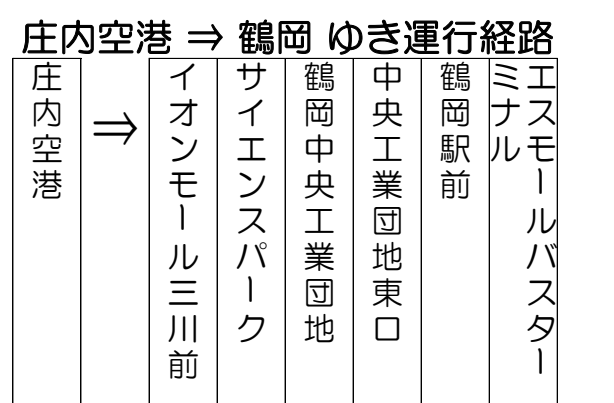

● 酒田ゆき (所要約40分)
● 鶴岡ゆき (所要約30分)

庄内空港発 →

※飛行機の到着時刻に合わせて出発します。

出発目安は、到着の10分後です。お客様が揃い次第となります。

★このバスは航空機が運休の場合、バスも運休となる場合があります。
★2025/1/7~3/29の期間、ANA398便航空機ダイヤは異なりますが、バスのダイヤに変更はありません。

◀当日のバス運行に関するお問い合わせは▶
庄内交通㈱ ◎鶴岡営業所 0235-22-2608
◎酒田営業所 0234-33-7255