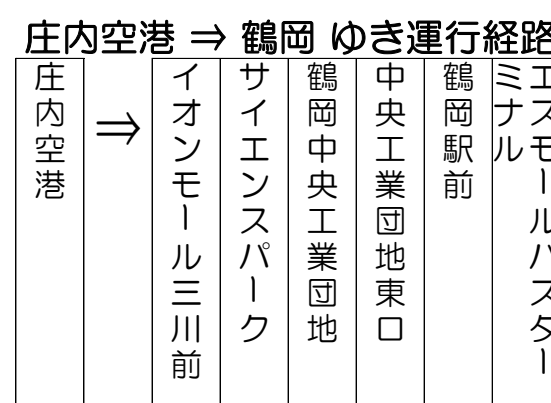

### 航空機ダイヤ

便名	庄内発	羽田着
ANA394便 東京行	7:10	8:15
ANA396便 東京行	8:55	10:00
ANA398便 東京行	12:20	13:25
ANA1072便 東京行	14:15	15:20
ANA400便 東京行	17:45	18:50

航空機ダイヤ		
便名	羽田発	庄内着
ANA393便 東京発	7:15	8:15
ANA395便 東京発	10:35	11:35
ANA1071便 東京発	12:25	13:25
ANA397便 東京発	15:55	16:55
ANA399便 東京発	20:15	21:15

● 酒田ゆき (所要約40分)  
● 鶴岡ゆき (所要約30分)

庄内空港発 →

※飛行機の到着時刻に合わせて出発します。

出発目安は、到着の10分後です。お客様が揃い次第となります。

★このバスは航空機が運休の場合、バスも運休となる場合があります。  
★2025/2/1~3/29の期間、ANA398便航空機ダイヤは異なりますが、バスのダイヤに変更はありません。

《当日のバス運行に関するお問い合わせは》  
庄内交通㈱ ◎鶴岡営業所 0235-22-2608  
◎酒田営業所 0234-33-7255