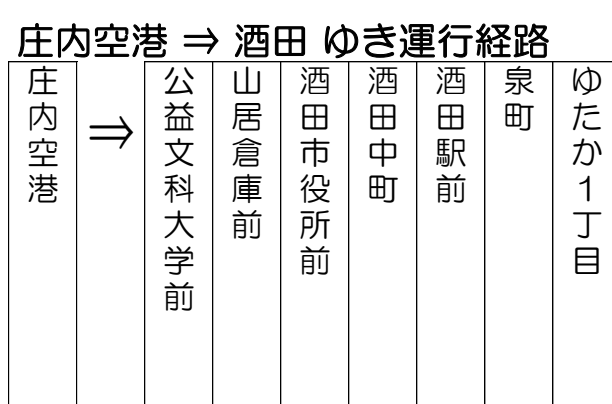

★このバスは航空機が運休の場合、バスも運休となる場合があります。
★2025/1/7~3/29の期間、ANA398便航空機ダイヤは異なりますが、バスのダイヤに変更はありません。

◀当日のバス運行に関するお問い合わせは▶
庄内交通㈱ ◎鶴岡営業所 0235-22-2608
◎酒田営業所 0234-33-7255