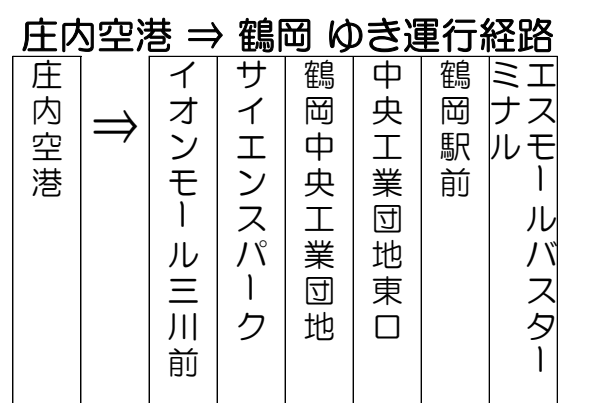

2024年10月27日~2025年3月29日 庄内空港連絡バス 時刻表 Shonai Airport Liner Bus

★ 酒田市内⇒庄内空港 From Sakata to Shonai Airport

停留所	ゆたか1丁目	泉町	酒田駅前①	大通り商店街	山居倉庫前	新リッチ&ガーデン前	公益文科大学前	庄内空港着
運賃	930円	930円	880円	810円	770円	770円	670円	
酒田発	5:42	5:43	5:47	5:50	5:53	5:54	5:57	→ 6:20
	7:17	7:18	7:22	7:25	7:28	7:29	7:32	→ 7:55
	10:42	10:43	10:47	10:50	10:53	10:54	10:57	→ 11:20
	12:32	12:33	12:37	12:40	12:43	12:44	12:47	→ 13:10
	16:02	16:03	16:07	16:10	16:13	16:14	16:17	→ 16:40

★ 鶴岡市内⇒庄内空港 From Tsuruoka to Shonai Airport

停留所	エスモールバス・ビル②	鶴岡駅前⑤	中央工業団地東口	鶴岡中央工業団地	サイエンスパーク	イオンモール三川前	庄内空港着
運賃	800円	780円	720円	720円	720円	330円	
鶴岡発	5:55	5:57	6:00	6:00	6:03	6:13	→ 6:23
	7:27	7:29	7:32	7:32	7:35	7:45	→ 7:55
	10:52	10:54	10:57	10:57	11:00	11:10	→ 11:20
	12:42	12:44	12:47	12:47	12:50	13:00	→ 13:10
	16:12	16:14	16:17	16:17	16:20	16:30	→ 16:40

航空機ダイヤ		
便名	庄内発	羽田着
ANA394便 東京行	7:10	8:15
ANA396便 東京行	8:55	10:00
ANA398便 東京行	12:20	13:25
ANA1072便 東京行	14:15	15:20
ANA400便 東京行	17:45	18:50

航空機ダイヤ		
便名	羽田発	庄内着
ANA393便 東京発	7:15	8:15
ANA395便 東京発	10:35	11:35
ANA1071便 東京発	12:25	13:25
ANA397便 東京発	15:55	16:55
ANA399便 東京発	20:15	21:15

● 酒田ゆき (所要約40分)
● 鶴岡ゆき (所要約30分)

庄内空港発 →

※飛行機の到着時刻に合わせて出発します。

出発目安は、到着の10分後です。お客様が揃い次第となります。

★このバスは航空機が運休の場合、バスも運休となる場合があります。
★2025/1/7~3/29の期間、ANA398便航空機ダイヤは異なりますが、バスのダイヤに変更はありません。

◀当日のバス運行に関するお問い合わせは▶
庄内交通㈱ ◎鶴岡営業所 0235-22-2608
◎酒田営業所 0234-33-7255

2024年10月27日~2025年3月29日 庄内空港連絡バス 時刻表 Shonai Airport Liner Bus

★ 酒田市内⇒庄内空港 From Sakata to Shonai Airport

停留所	ゆたか1丁目	泉町	酒田駅前①	大通り商店街	山居倉庫前	新リッチ&ガーデン前	公益文科大学前	庄内空港着
運賃	930円	930円	880円	810円	770円	770円	670円	
酒田発	5:42	5:43	5:47	5:50	5:53	5:54	5:57	→ 6:20
	7:17	7:18	7:22	7:25	7:28	7:29	7:32	→ 7:55
	10:42	10:43	10:47	10:50	10:53	10:54	10:57	→ 11:20
	12:32	12:33	12:37	12:40	12:43	12:44	12:47	→ 13:10
	16:02	16:03	16:07	16:10	16:13	16:14	16:17	→ 16:40

★ 鶴岡市内⇒庄内空港 From Tsuruoka to Shonai Airport

停留所	エスモールバス・ビル②	鶴岡駅前⑤	中央工業団地東口	鶴岡中央工業団地	サイエンスパーク	イオンモール三川前	庄内空港着
運賃	800円	780円	720円	720円	720円	330円	
鶴岡発	5:55	5:57	6:00	6:00	6:03	6:13	→ 6:23
	7:27	7:29	7:32	7:32	7:35	7:45	→ 7:55
	10:52	10:54	10:57	10:57	11:00	11:10	→ 11:20
	12:42	12:44	12:47	12:47	12:50	13:00	→ 13:10
	16:12	16:14	16:17	16:17	16:20	16:30	→ 16:40

航空機ダイヤ		
便名	庄内発	羽田着
ANA394便 東京行	7:10	8:15
ANA396便 東京行	8:55	10:00
ANA398便 東京行	12:20	13:25
ANA1072便 東京行	14:15	15:20
ANA400便 東京行	17:45	18:50

航空機ダイヤ		
便名	羽田発	庄内着
ANA393便 東京発	7:15	8:15
ANA395便 東京発	10:35	11:35
ANA1071便 東京発	12:25	13:25
ANA397便 東京発	15:55	16:55
ANA399便 東京発	20:15	21:15

● 酒田ゆき (所要約40分)
● 鶴岡ゆき (所要約30分)

庄内空港発 →

※飛行機の到着時刻に合わせて出発します。

出発目安は、到着の10分後です。お客様が揃い次第となります。