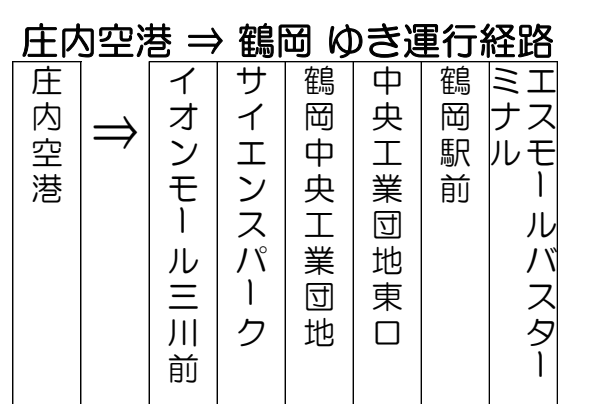

★このバスは航空機が運休の場合、バスも運休となる場合があります。
★2025/1/7~3/29の期間、ANA398便航空機ダイヤは異なりますが、バスのダイヤに変更はありません。

◀当日のバス運行に関するお問い合わせは▶
庄内交通㈱ ◎鶴岡営業所 0235-22-2608
◎酒田営業所 0234-33-7255