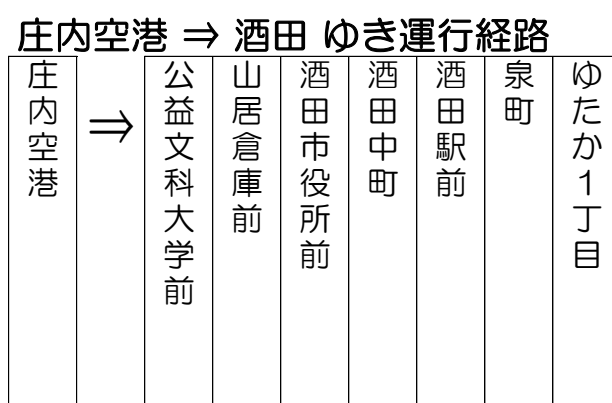

2024年10月27日~2025年3月29日 庄内空港連絡バス 時刻表 Shonai Airport Liner Bus

★ 酒田市内⇒庄内空港 From Sakata to Shonai Airport

停留所	ゆたか1丁目	泉町	酒田駅前①	大通り商店街	山居倉庫前	新リッチ&ガーデン前	公益文科大学前	庄内空港着
運賃	930円	930円	880円	810円	770円	770円	670円	
酒田発	5:42	5:43	5:47	5:50	5:53	5:54	5:57	→ 6:20
	7:17	7:18	7:22	7:25	7:28	7:29	7:32	→ 7:55
	10:42	10:43	10:47	10:50	10:53	10:54	10:57	→ 11:20
	12:32	12:33	12:37	12:40	12:43	12:44	12:47	→ 13:10
	16:02	16:03	16:07	16:10	16:13	16:14	16:17	→ 16:40

★ 鶴岡市内⇒庄内空港 From Tsuruoka to Shonai Airport

停留所	エスモールバス・ビル②	鶴岡駅前⑤	中央工業団地東口	鶴岡中央工業団地	サイエンスパーク	イオンモール三川前	庄内空港着
運賃	800円	780円	720円	720円	720円	330円	
鶴岡発	5:55	5:57	6:00	6:00	6:03	6:13	→ 6:23
	7:27	7:29	7:32	7:32	7:35	7:45	→ 7:55
	10:52	10:54	10:57	10:57	11:00	11:10	→ 11:20
	12:42	12:44	12:47	12:47	12:50	13:00	→ 13:10
	16:12	16:14	16:17	16:17	16:20	16:30	→ 16:40

航空機ダイヤ		
便名	庄内発	羽田着
ANA394便 東京行	7:10	8:15
ANA396便 東京行	8:55	10:00
ANA398便 東京行	12:20	13:25
ANA1072便 東京行	14:15	15:20
ANA400便 東京行	17:45	18:50

航空機ダイヤ		
便名	羽田発	庄内着
ANA393便 東京発	7:15	8:15
ANA395便 東京発	10:35	11:35
ANA1071便 東京発	12:25	13:25
ANA397便 東京発	15:55	16:55
ANA399便 東京発	20:15	21:15

● 酒田ゆき (所要約40分)
● 鶴岡ゆき (所要約30分)

庄内空港発 →

※飛行機の到着時刻に合わせて出発します。

出発目安は、到着の10分後です。お客様が揃い次第となります。

★このバスは航空機が運休の場合、バスも運休となる場合があります。
★2025/1/7~3/29の期間、ANA398便航空機ダイヤは異なりますが、バスのダイヤに変更はありません。

◀当日のバス運行に関するお問い合わせは▶
庄内交通㈱ ◎鶴岡営業所 0235-22-2608
◎酒田営業所 0234-33-7255

2024年10月27日~2025年3月29日 庄内空港連絡バス 時刻表 Shonai Airport Liner Bus

★ 酒田市内⇒庄内空港 From Sakata to Shonai Airport

停留所	ゆたか1丁目	泉町	酒田駅前①	大通り商店街	山居倉庫前	新リッチ&ガーデン前	公益文科大学前	庄内空港着
運賃	930円	930円	880円	810円	770円	770円	670円	
酒田発	5:42	5:43	5:47	5:50	5:53	5:54	5:57	→ 6:20
	7:17	7:18	7:22	7:25	7:28	7:29	7:32	→ 7:55
	10:42	10:43	10:47	10:50	10:53	10:54	10:57	→ 11:20
	12:32	12:33	12:37	12:40	12:43	12:44	12:47	→ 13:10
	16:02	16:03	16:07	16:10	16:13	16:14	16:17	→ 16:40

★ 鶴岡市内⇒庄内空港 From Tsuruoka to Shonai Airport

停留所	エスモールバス・ビル②	鶴岡駅前⑤	中央工業団地東口	鶴岡中央工業団地	サイエンスパーク	イオンモール三川前	庄内空港着
運賃	800円	780円	720円	720円	720円	330円	
鶴岡発	5:55	5:57	6:00	6:00	6:03	6:13	→ 6:23
	7:27	7:29	7:32	7:32	7:35	7:45	→ 7:55
	10:52	10:54	10:57	10:57	11:00	11:10	→ 11:20
	12:42	12:44	12:47	12:47	12:50	13:00	→ 13:10
	16:12	16:14	16:17	16:17	16:20	16:30	→ 16:40

航空機ダイヤ		
便名	庄内発	羽田着
ANA394便 東京行	7:10	8:15
ANA396便 東京行	8:55	10:00
ANA398便 東京行	12:20	13:25
ANA1072便 東京行	14:15	15:20
ANA400便 東京行	17:45	18:50

航空機ダイヤ		
便名	羽田発	庄内着
ANA393便 東京発	7:15	8:15
ANA395便 東京発	10:35	11:35
ANA1071便 東京発	12:25	13:25
ANA397便 東京発	15:55	16:55
ANA399便 東京発	20:15	21:15

● 酒田ゆき (所要約40分)
● 鶴岡ゆき (所要約30分)

庄内空港発 →

※飛行機の到着時刻に合わせて出発します。

出発目安は、到着の10分後です。お客様が揃い次第となります。