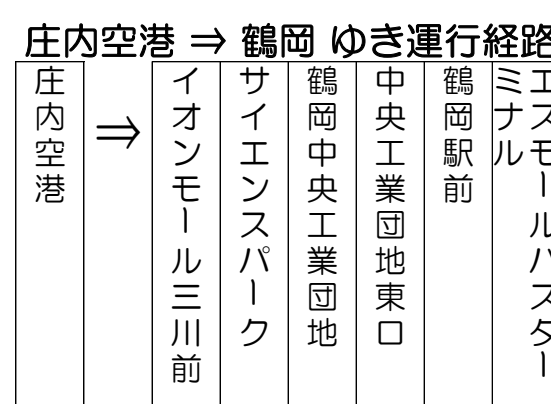

★このバスは航空機が運休の場合、バスも運休となる場合があります。
★2025/2/1~3/29の期間、ANA398便航空機ダイヤは異なりますが、バスのダイヤに変更はありません。

《当日のバス運行に関するお問い合わせは》
庄内交通㈱ ◎鶴岡営業所 0235-22-2608
◎酒田営業所 0234-33-7255