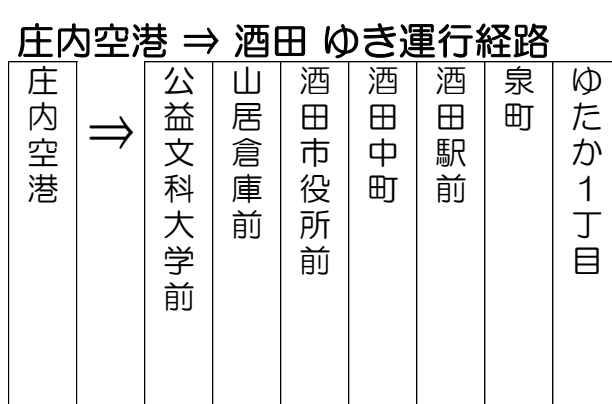

★このバスは航空機が運休の場合、バスも運休となる場合があります。
★2025/2/1~3/29の期間、ANA398便航空機ダイヤは異なりますが、バスのダイヤに変更はありません。

《当日のバス運行に関するお問い合わせは》
庄内交通㈱ ◎鶴岡営業所 0235-22-2608
◎酒田営業所 0234-33-7255