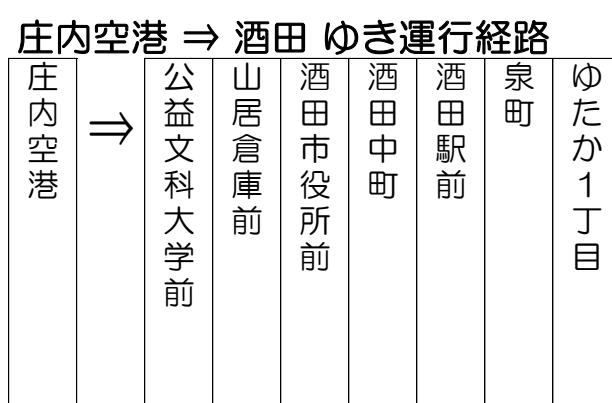

● 酒田ゆき (所要約40分)
● 鶴岡ゆき (所要約30分)

庄内空港発 →

※飛行機の到着時刻に合わせて出発します。

出発目安は、到着の10分後です。お客様が揃い次第となります。

★このバスは航空機が運休の場合、バスも運休となる場合があります。
★2025/1/7~3/29の期間、ANA398便航空機ダイヤは異なりますが、バスのダイヤに変更はありません。

◀当日のバス運行に関するお問い合わせは▶
庄内交通㈱ ◎鶴岡営業所 0235-22-2608
◎酒田営業所 0234-33-7255