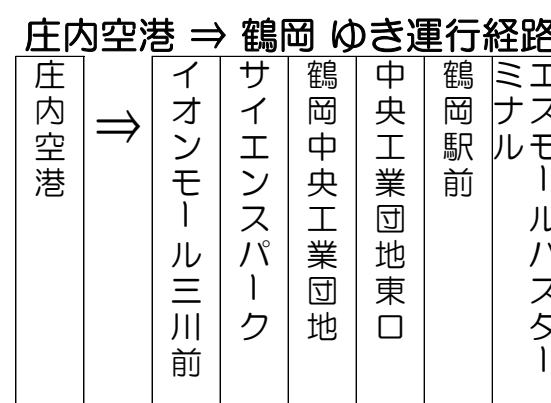

### 航空機ダイヤ

便名	庄内発	羽田着
ANA394便 東京行	7:10	8:15
ANA396便 東京行	8:55	10:00
ANA398便 東京行	12:20	13:25
ANA1072便 東京行	14:15	15:20
ANA400便 東京行	17:45	18:50

航空機ダイヤ		
便名	羽田発	庄内着
ANA393便 東京発	7:15	8:15
ANA395便 東京発	10:35	11:35
ANA1071便 東京発	12:25	13:25
ANA397便 東京発	15:55	16:55
ANA399便 東京発	20:15	21:15

● 酒田ゆき (所要約40分)  
● 鶴岡ゆき (所要約30分)

庄内空港発 →

※飛行機の到着時刻に合わせて出発します。

出発目安は、到着の10分後です。お客様が揃い次第となります。

★このバスは航空機が運休の場合、バスも運休となる場合があります。  
★2025/2/1~3/29の期間、ANA398便航空機ダイヤは異なりますが、バスのダイヤに変更はありません。

《当日のバス運行に関するお問い合わせは》  
庄内交通㈱ ◎鶴岡営業所 0235-22-2608  
◎酒田営業所 0234-33-7255