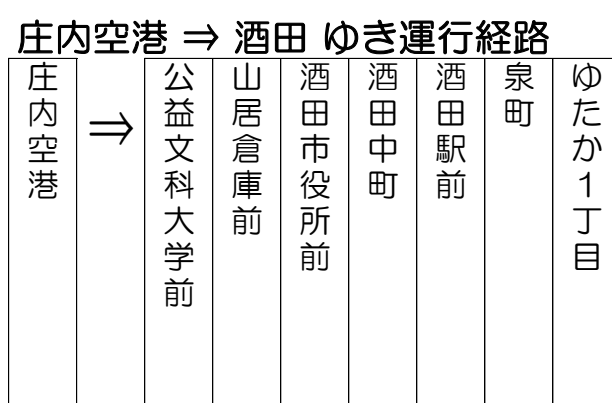

● 酒田ゆき (所要約40分)  
● 鶴岡ゆき (所要約30分)

庄内空港発 →

※飛行機の到着時刻に合わせて出発します。

出発目安は、到着の10分後です。お客様が揃い次第となります。

★このバスは航空機が運休の場合、バスも運休となる場合があります。  
★2025/2/1~3/29の期間、ANA398便航空機ダイヤは異なりますが、バスのダイヤに変更はありません。

《当日のバス運行に関するお問い合わせは》  
庄内交通㈱ ◎鶴岡営業所 0235-22-2608  
◎酒田営業所 0234-33-7255