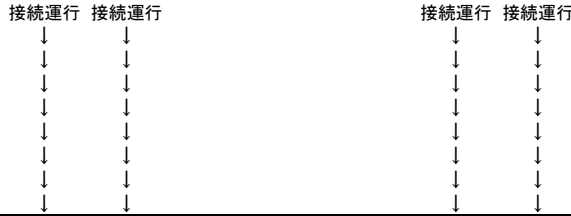

酒田駅前→日本海総合病院→イオンモール三川
イオンモール三川→鶴岡駅前・エスモールバスターミナル→外内島

【平日時刻表】

系統番号	011	011	014	014	014	011	011	014
停留所	三川 鶴岡	三川 鶴岡	三川	三川	三川	三川 鶴岡	三川 鶴岡	三川
ゆたか1丁目	6:18	6:48	9:40	10:40	13:35	15:50	16:35	18:40
泉町	6:20	6:50	9:42	10:42	13:37	15:52	16:37	18:42
酒田駅前①のりば	6:24	6:54	9:46	10:46	13:41	15:56	16:41	18:46
八雲神社前	6:25	6:55	9:47	10:47	13:42	15:57	16:42	18:47
文化センター正面口	6:26	6:56	9:48	10:48	13:43	15:58	16:43	18:48
寿町	6:28	6:58	9:50	10:50	13:45	16:00	16:45	18:50
山銀前	6:29	6:59	9:51	10:51	13:46	16:01	16:46	18:51
本町荘銀前	6:31	7:01	9:53	10:53	13:48	16:03	16:48	18:53
酒田上本町	6:33	7:03	9:55	10:55	13:50	16:05	16:50	18:55
山居倉庫前	6:34	7:04	9:56	10:56	13:51	16:06	16:51	18:56
酒田リハビリ病院口	6:36	7:06	9:58	10:58	13:53	16:08	16:53	18:58
うど川原荘銀前	6:37	7:07	9:59	10:59	13:54	16:09	16:54	18:59
ベルナル前	6:38	7:08	10:00	11:00	13:55	16:10	16:55	19:00
学園前	6:39	7:09	10:01	11:01	13:56	16:11	16:56	19:01
両羽町	6:40	7:10	10:02	11:02	13:57	16:12	16:57	19:02
イオン酒田南店	6:45	7:15	10:07	11:07	14:02	16:17	17:02	19:07
日本海総合病院	6:48	7:18	10:10	11:10	14:05	16:20	17:05	19:10
あきほ橋	6:50	7:20	10:12	11:12	14:07	16:22	17:07	19:12
太平興業前	6:54	7:24	10:16	11:16	14:11	16:26	17:11	19:16
奥井新田口	6:56	7:26	10:18	11:18	14:13	16:28	17:13	19:18
中村口	6:57	7:27	10:19	11:19	14:14	16:29	17:14	19:19
十五軒	6:58	7:28	10:20	11:20	14:15	16:30	17:15	19:20
末広口	6:59	7:29	10:21	11:21	14:16	16:31	17:16	19:21
広野	7:00	7:30	10:22	11:22	14:17	16:32	17:17	19:22
イオンモール三川	7:05	7:35	10:28	11:28	14:23	16:38	17:22	19:28

系統番号	011	011	013	013	013	011	011	013
停留所	鶴岡	鶴岡	鶴岡	鶴岡	鶴岡	鶴岡	鶴岡	鶴岡
イオンモール三川	7:08	7:38	11:00	12:00	14:55	16:41	17:25	19:55
猪子	7:10	7:40	11:02	12:02	14:57	16:43	17:27	19:57
成田新田口	7:11	7:41	11:03	12:03	14:58	16:44	17:28	19:58
福岡	7:15	7:45	11:07	12:07	15:02	16:48	17:32	20:02
山の神	7:16	7:46	11:08	12:08	15:03	16:49	17:33	20:03
美河	7:17	7:47	11:09	12:09	15:04	16:50	17:34	20:04
押切	7:18	7:48	11:10	12:10	15:05	16:51	17:35	20:05
長沼温泉口	7:19	7:49	11:11	12:11	15:06	16:52	17:36	20:06
庄内総合支庁前	7:21	7:51	11:13	12:13	15:08	16:54	17:38	20:08
三川町役場前	7:23	7:53	11:15	12:15	15:10	16:56	17:40	20:10
三本木	7:23	7:53	11:15	12:15	15:10	16:56	17:40	20:10
三川中学校前	7:24	7:54	11:16	12:16	15:11	16:57	17:41	20:11
田田前	7:25	7:55	11:17	12:17	15:12	16:58	17:42	20:12
いろり火の里	7:26	7:56	11:18	12:18	15:13	16:59	17:43	20:13
横山八幡裏	7:27	7:57	11:19	12:19	15:14	17:00	17:44	20:14
横山	7:28	7:58	11:20	12:20	15:15	17:01	17:45	20:15
湯ノ沢口	7:29	7:59	11:21	12:21	15:16	17:02	17:46	20:16
文下口	7:30	8:00	11:22	12:22	15:17	17:03	17:47	20:17
産業大通り三丁目	7:31	8:01	11:23	12:23	15:18	17:04	17:48	20:18
茅原	7:32	8:02	11:24	12:24	15:19	17:05	17:49	20:19
二中前	7:33	8:03	11:25	12:25	15:20	17:06	17:50	20:20
道形	7:34	8:04	11:26	12:26	15:21	17:07	17:51	20:21
鶴岡駅前②のりば	7:37	8:07	11:29	12:29	15:24	17:10	17:54	20:24
エスモールバスターミナル①のりば	7:40	8:10	11:32	12:32	15:27	17:13	17:57	20:27
日吉町	7:43	8:13	11:35	12:35	15:30	17:16	18:00	20:30
山王町	7:44	8:14	11:36	12:36	15:31	17:17	18:01	20:31
銀座通り	7:45	8:15	11:37	12:37	15:32	17:18	18:02	20:32
南銀座	7:48	8:18	11:40	12:40	15:35	17:21	18:05	20:35
みやはらクリニック	7:50	8:20	11:42	12:42	15:37	17:23	18:07	20:37
サウスモールみ～な	7:52	8:22	11:44	12:44	15:39	17:25	18:09	20:39
三中前	7:53	8:23	11:45	12:45	15:40	17:26	18:10	20:40
城南町	7:54	8:24	11:46	12:46	15:41	17:27	18:11	20:41
外内島	7:54	8:24	11:46	12:46	15:41	17:27	18:11	20:41

【土曜・日曜・祝休日時刻表】

系統番号	014	014	014
停留所	三川	三川	三川
ゆたか1丁目	9:40	12:30	15:50
泉町	9:42	12:32	15:52
酒田駅前①のりば	9:46	12:36	15:56
八雲神社前	9:47	12:37	15:57
文化センター正面口	9:48	12:38	15:58
寿町	9:50	12:40	16:00
山銀前	9:51	12:41	16:01
本町荘銀前	9:53	12:43	16:03
酒田上本町	9:55	12:45	16:05
山居倉庫前	9:56	12:46	16:06
酒田リハビリ病院口	9:58	12:48	16:08
うど川原荘銀前	9:59	12:49	16:09
ベルナル前	10:00	12:50	16:10
学園前	10:01	12:51	16:11
両羽町	10:02	12:52	16:12
イオン酒田南店	10:07	12:57	16:17
日本海総合病院	10:10	13:00	16:20
あきほ橋	10:12	13:02	16:22
太平興業前	10:16	13:06	16:26
奥井新田口	10:18	13:08	16:28
中村口	10:19	13:09	16:29
十五軒	10:20	13:10	16:30
末広口	10:21	13:11	16:31
広野	10:22	13:12	16:32
イオンモール三川	10:28	13:18	16:38