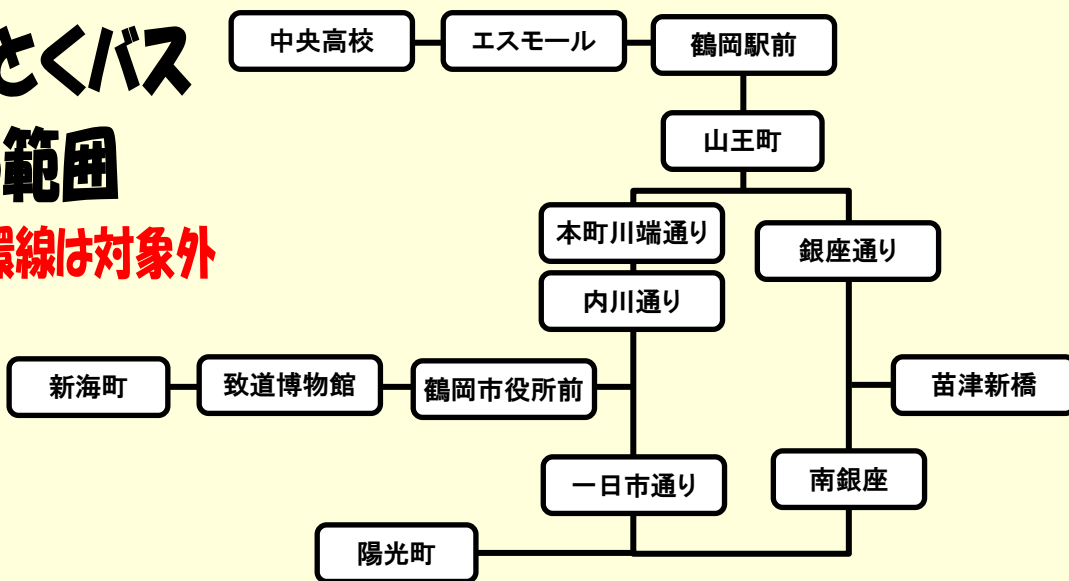

気軽に! お得に! 学生らくとくとくバス

対象者: 中学生・高校生・専門学生・大学生・当社が承認した各種学校に通学する方 ※県外でも可

中学生・高校生・専門学生・大学生のみなさん!

路線バスを気軽に! お得に! 利用してみませんか?

令和7年
4月1日
サービス開始

◆利用方法は簡単◆

- ① 整理券を取る。
- ② 在学中の学校で発行された写真付き学生証を降車時運転手に見せる。
- ③ 運賃箱へ整理券を入れてから **200 円(現金のみ)**を入れる。

学生らくとくとくバス で乗れる範囲

※鶴岡市内循環線は対象外

注意事項

※乗車時必ず整理券を取り、降車時は写真付きの学生証を運転手に提示してください。

支払いは現金のみです。

※区域外で乗り降りされた場合、通常のバス運賃となります。

※さらなる割引(障害者割引など)はございません。

※お住いの地域は問いません。(他県の学校に在籍していて、帰省してきた学生も対象となります)